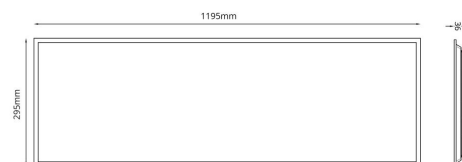

Montering/Tilkobling

Montering: Innfelling, Innendørs
Modul: 300x1200
Tilkobling: 3 pol Linect / hurtigklemme

Dimensjoner

Lengde (mm) L: 1195
Bredde (mm) W: 295
Høyde (mm) H: 36
Vekt (kg) brutto/netto: 2.68 / 2.08

Forpakning

Forpakkingsstørrelse (mm): 1310 x 335 x 42

7 0 2 1 9 8 2 1 3 0 0 2 1