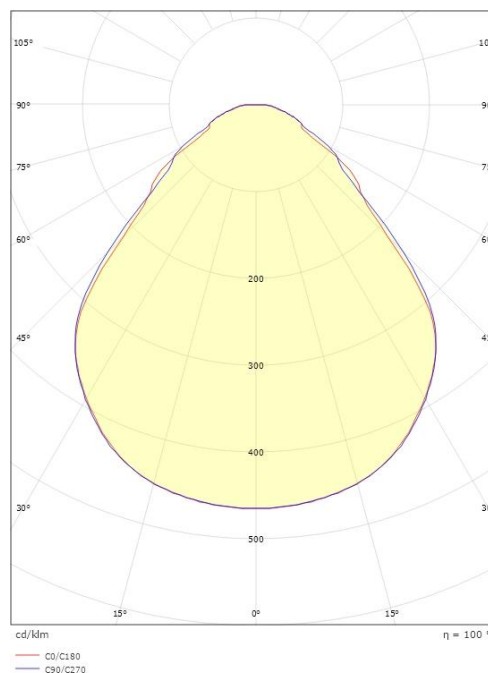

Sense Basic Connect Wireless

Sense Basic 300x1200 Hvit Inkl driver 4240lm 3000K Ra>80 Connect Wireless

El-nummer: 3317095
EAN: 7021982130021
SG artikkelnr: 213002

Elektrisk

System effekt (W): 32W
Spennning: 220-240V
Frekvens (Hz): 50/60Hz
Maks. armaturer per sikring: B10: 22, B16: 35, C10: 36, C16: 60

Lysteknikk

Type lyskilde: LED
Effektiv lysstrøm (lm): 4240lm
Lysutbytte: 133 lm/W
Farge temperatur: 3000K
Fargegjengivelse (Ra/CRI): Ra>80
MacAdams faktor: SDCM: 3
Lysstråling: Direkte
Optikk: Opalprismatisk
Synlig flimmer (PstLM): 0.09
Stroboskopisk flimmer (SVM): 0.04
Fotobiologisk sikkerhet: RG 0

Styring

Styring: Connect Wireless

Beskyttelse

Isolasjonsklasse: Klasse II SELV
IP Klasse: IP20

Energi og godkjenning

Inneholder lyskilde med energiklasse: D

Materialer og overflater

Materiale: Stål
Farge: Hvit RAL 9016 glans 30
Avskjermings materiale: Akryl (PMMA)

Montering/Tilkobling

Montering: Innfelling, Innendørs
Modul: 300x1200
Tilkobling: 3 pol Linect / hurtigklemme

Dimensjoner

Lengde (mm) L: 1195
Bredde (mm) W: 295
Høyde (mm) H: 36
Vekt (kg) brutto/netto: 2.68 / 2.08

Forpakning

Forpakkingsstørrelse (mm): 1310 x 335 x 42

7 0 2 1 9 8 2 1 3 0 0 2 1