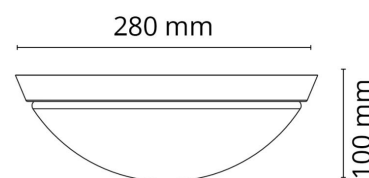

Materialer og overflater

Materiale: Aluminium
Farge: Hvit RAL 9003
Avskjermingens materiale: Glass

Montering/Tilkobling

Montering: Utenpåliggende, Innendørs
Tilkobling: Hurtigklemme

Dimensjoner

Lengde (mm) L: 280
Bredde (mm) W: 280
Høyde (mm) H: 100
Vekt (kg) brutto/netto: 2.652 / 2.21

Forpakning

Forpakkingsstørrelse (mm): 300 x 300 x 160

7 0 2 1 9 8 2 1 1 5 1 4 1