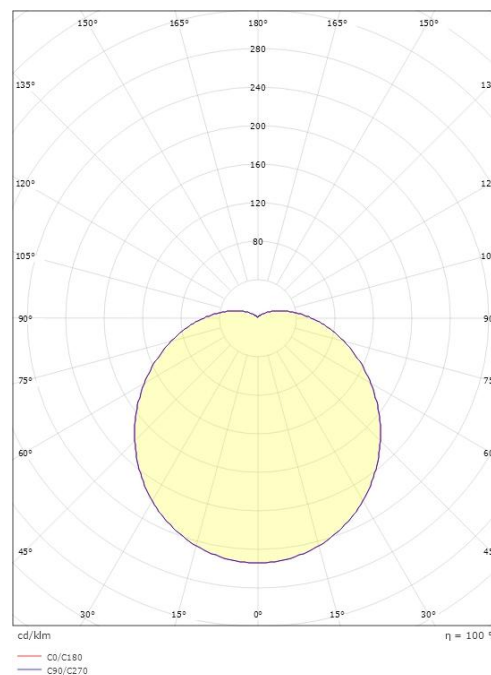

Calando LED

Calando Hvit 650lm 3000K Ra>80 Faseavsnitt

El-nummer: 3014820
EAN: 7021982115141
SG artikkelnr: 211514
Erstatter: 211512

Elektrisk

System effekt (W): 10W
Spenning: 220-240V
Maks. armaturer per sikring: B10: 33, B16: 52, C10: 40, C16: 64

Lysteknikk

Type lyskilde: LED
Effektiv lysstrøm (lm): 650lm
Lysutbytte: 65 lm/W
Farge temperatur: 3000K
Fargegjengivelse (Ra/CRI): Ra>80
MacAdams faktor: SDCM: 3
Levetid: L70/B50>50.000
Lysstråling: Direkte
Optikk: Glas opal
Lysspredning: 120°
Fotobiologisk sikkerhet: RG 0

Styring

Styring: Faseavsnitt

Beskyttelse

Isolasjonsklasse: Klasse II
IP Klasse: IP44

Energi og godkjenning

Inneholder lyskilde med energiklasse: C
Breeam: Oppfyller Hea 01 krav til flimmerfri belysning (In-Use: Hea 05)
Sunda Hus: C+

Materialer og overflater

Materiale: Aluminium
Farge: Hvit RAL 9003
Avskjermingens materiale: Glass

Montering/Tilkobling

Montering: Utenpåliggende, Innendørs
Tilkobling: Hurtigklemme

Dimensjoner

Lengde (mm) L: 280
Bredde (mm) W: 280
Høyde (mm) H: 100
Vekt (kg) brutto/netto: 2.652 / 2.21

Forpakning

Forpakkingsstørrelse (mm): 300 x 300 x 160

7 0 2 1 9 8 2 1 1 5 1 4 1