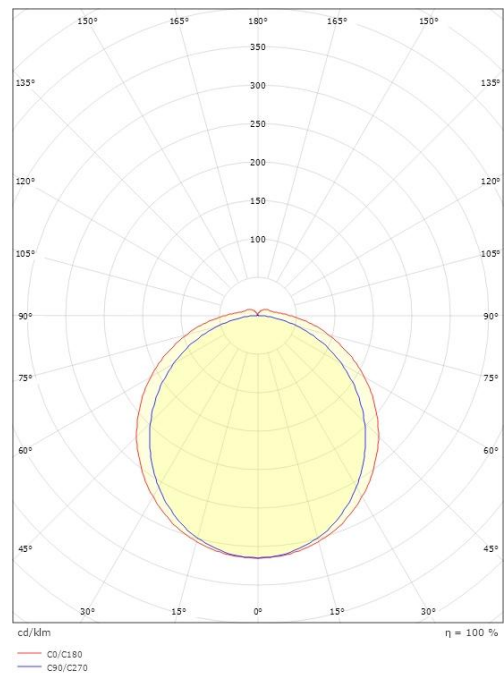

Dimensjoner

Lengde (mm) L: 1174
Bredde (mm) W: 92
Høyde (mm) H: 70
Vekt (kg) brutto/netto: 2.832 / 2.36

Forpakning

Forpakkingsstørrelse (mm): 1230 x 110 x 80

7 0 2 1 9 8 1 2 0 0 0 1 5