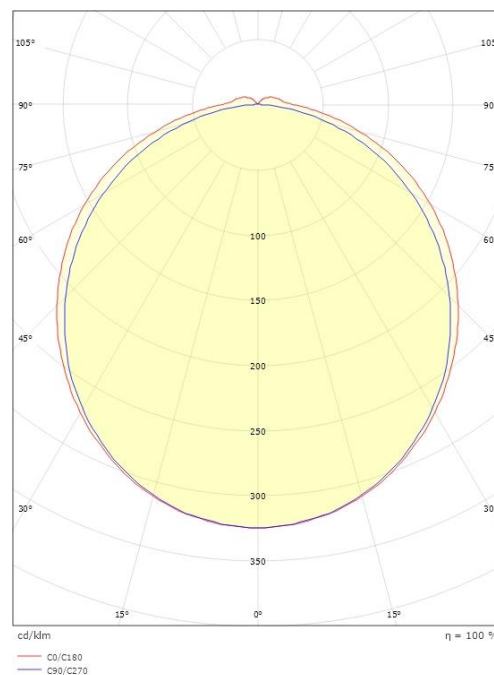

Dimensjoner

Lengde (mm) L: 460
 Bredder (mm) W: 135
 Høyde (mm) H: 60
 Dybde (D): 135
 Vekt (kg) brutto/netto: 0.976 / 0.802

Forpakning

Forpakkingsstørrelse (mm): 470 x 142 x 70

7 0 2 1 9 8 1 1 1 4 2 2 0