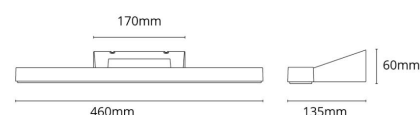

View Hvit 950lm 4000K Ra>90 Faseavsnitt

El-nummer: 3000204
EAN: 7021981114220
SG artikkelnr: 111422

Elektrisk

System effekt (W): 11W
Maks. armaturer per sikring: B10: 23, B16: 19, C10: 29, C16: 23

Lysteknikk

Type lyskilde: LED
Effektiv lysstrøm (lm): 950lm
Lysutbytte: 86 lm/W
Farge temperatur: 4000K
Fargegjengivelse (Ra/CRI): Ra>90
MacAdams faktor: SDCM: 3
Levetid: L90/B10>50.000
Levetid: L80/B10>100.000
Lysstråling: Direkte
Optikk: Opal
UGR: UGR<28
Fotobiologisk sikkerhet: RG 0