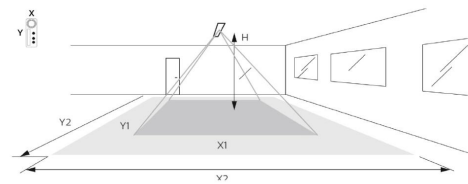

Dimensjoner

Høyde (mm) H: 93
Diameter (mm) D: 256
Innfellingsdiameter (mm): 220-240
Vekt (kg) brutto/netto: 1.333 / 0.93

Forpakning

Forpakkingsstørrelse (mm): 260 x 260 x 110

H (m)	Minor movements		Major movements	
	X1 (m)	Y1 (m)	X2 (m)	Y2 (m)
2.4	1.9	2.9	2.9	4.3
3	2.4	3.6	3.6	5.4