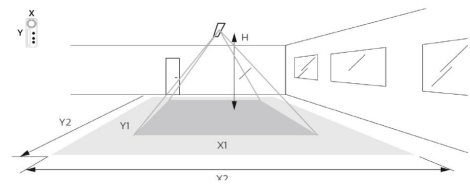

Dimensjoner

Høyde (mm) H: 93
Diameter (mm) D: 256
Innfellingsdiameter (mm): 220-240
Vekt (kg) brutto/netto: 1.333 / 0.93

Forpakning

Forpakkingsstørrelse (mm): 260 x 260 x 110

H (m)	Minor movements		Major movements	
	X1 (m)	Y1 (m)	X2 (m)	Y2 (m)
2.4	1.9	2.9	2.9	4.3
3	2.4	3.6	3.6	5.4