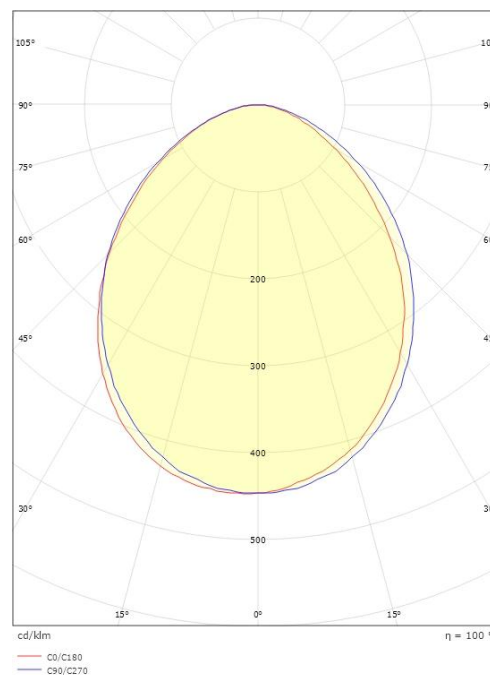

Spike Hvit 880lm 3000K Ra>80 Faseavsnitt

El-nummer: 3104332
 EAN: 7021986119107
 SG artikkelnr: 611910

Elektrisk

System effekt (W): 8W
 Spenning: 220-240V

Lysteknikk

Type lyskilde: LED
 Effektiv lysstrøm (lm): 880lm
 Lysutbytte: 110 lm/W
 Farge temperatur: 3000K
 Fargegjengivelse (Ra/CRI): Ra>80
 MacAdams faktor: SDCM: 3
 Levetid: L90/B10>50.000
 Levetid: L80/B10>100.000
 Lysstråling: Direkte
 Optikk: Opal
 Lysspredning: 95°

Dimensjoner

Bredde (mm) W: 171
 Høyde (mm) H: 173
 Dybde (D): 155
 Vekt (kg) brutto/netto: 1.764 / 1.524

Forpakning

Forpakkingsstørrelse (mm): 180 x 165 x 185

7 0 2 1 9 8 6 1 1 9 1 0 7