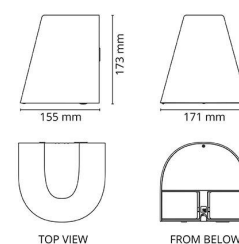

Dimensjoner

Bredde (mm) W: 171
 Høyde (mm) H: 173
 Dybde (D): 155
 Vekt (kg) brutto/netto: 1.764 / 1.524

Forpakning

Forpakkingsstørrelse (mm): 180 x 165 x 185

7 0 2 1 9 8 6 1 1 9 1 0 7