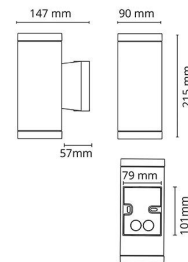

Echo Hvit 360lm 2700K Ra>80 Faseavsnitt

El-nummer: 3104458
 EAN: 7021986116830
 SG artikkelnr: 611683

Elektrisk

Watt: 2x4,5W
 System effekt (W): 9W
 Spenning: 220-240V

Lysteknikk

Type lyskilde: LED
 Sokkel: GU10
 Lyskilde inkludert: Ja
 Effektiv lysstrøm (lm): 360lm
 Lysutbytte: 40 lm/W
 Farge temperatur: 2700K
 Fargegjengivelse (Ra/CRI): Ra>80
 MacAdams faktor: SDCM: 4
 Levetid: L70/B50>40.000
 Lysstråling: Direkte
 Optikk: Glass gjennomsiktig
 Lysspredning: 35°/35°

Materialer og overflater

Materiale: Aluminium
 Farge: Hvit RAL 9003
 Avskjermingens materiale: Herdet glass

Montering/Tilkobling

Montering: Utenpåliggende, Utendørs
 Tilkobling: Hurtigklemme

Dimensjoner

Bredde (mm) W: 90
 Høyde (mm) H: 215
 Dybde (D): 147
 Vekt (kg) brutto/netto: 1.944 / 1.62

Forpakning

Forpakkingsstørrelse (mm): 160 x 100 x 230