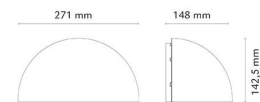

Duett Sort E27 350lm 2700K Ra>80 Faseavsnitt

El-nummer: 3104531
 EAN: 7021986143935
 SG artikkelnr: 614393

Elektrisk

System effekt (W): 10W
 Spenning: 220-240V
 Maks. armaturer per sikring: B10: 33, B16: 52, C10: 40, C16: 64

Lysteknikk

Type lyskilde: LED
 Sokkel: E27
 Lyskilde inkludert: Ja
 Effektiv lysstrøm (lm): 350lm
 Lysutbytte: 35 lm/W
 Farge temperatur: 2700K
 Fargegjengivelse (Ra/CRI): Ra>80
 MacAdams faktor: SDCM: 6
 Levetid: L70/B50>50.000
 Lysstråling: Direkte
 Optikk: Opal
 Lysspredning: 100°
 Fotobiologisk sikkerhet: RG 0

Dimensjoner

Bredde (mm) W: 271
 Høyde (mm) H: 142
 Dybde (D): 148
 Vekt (kg) brutto/netto: 2.04 / 1.63

Forpakning

Forpakkingsstørrelse (mm): 280 x 155 x 155