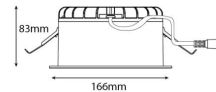

Montering/Tilkobling

Montering: Innfelling, Innendørs
Tilkobling: Quick connector

Dimensjoner

Høyde (mm) H: 83
Diameter (mm) D: 166
Innfellingsdiameter (mm): 150
Vekt (kg) brutto/netto: 0.78 / 0.58

Forpakning

Forpakkingsstørrelse (mm): 190 x 190 x 92

7 0 2 1 9 8 2 1 2 7 7 1 7