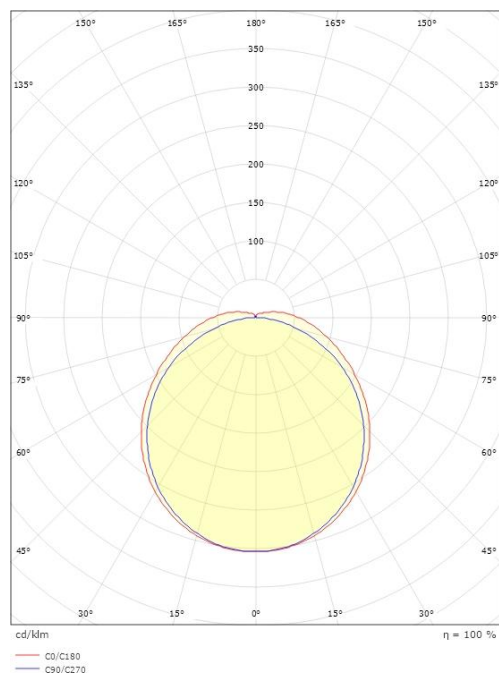

Dimensjoner

Lengde (mm) L: 1220
 Bredder (mm) W: 151
 Høyde (mm) H: 54
 Vekt (kg) brutto/netto: 3.12 / 2.5

Forpakning

Forpakkingsstørrelse (mm): 1245 x 160 x 60

7 0 2 1 9 8 1 1 1 7 6 2