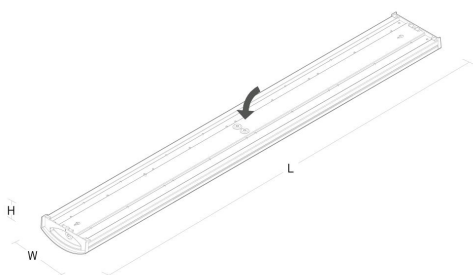

Materialer og overflater

Materiale: Stål, Aluminium
 Farge: Hvit RAL 9003
 Avskjermingens materiale: Akryl (PMMA)

Montering/Tilkobling

Montering: Utenpåliggende, Innendørs
 Modul: 1200
 Tilkobling: Hurtigklemme

Dimensjoner

Lengde (mm) L: 1220
 Bredder (mm) W: 151
 Høyde (mm) H: 54
 Vekt (kg) brutto/netto: 3.12 / 2.5

Forpakning

Forpakkingsstørrelse (mm): 1245 x 160 x 60

7 0 2 1 9 8 1 1 1 7 6 2