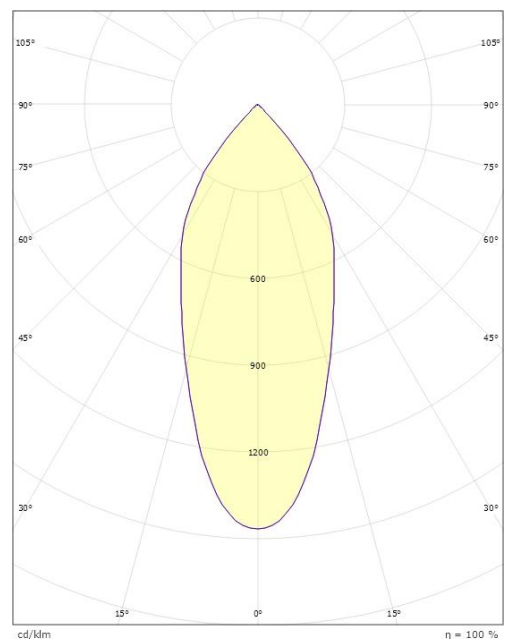

Junistar Eco IsoSafe

Junistar Eco Isosafe Sort 540lm 2700K Ra>90 Faseavsnitt

El-nummer: 3201879
EAN: 7021989052166
SG artikkelnr: 905216

Elektrisk

Watt: 4.9W
System effekt (W): 5.5W
Spenning: 220-240V
Maks. armaturer per sikring: B10: 105, B16: 168, C10: 105, C16: 168

Lysteknikk

Type lyskilde: LED
Effektiv lysstrøm (lm): 540lm
Lysutbytte: 98 lm/W
Farge temperatur: 2700K
Fargegjengivelse (Ra/CRI): Ra>90
MacAdams faktor: SDCM: 2
Levetid: L90/B10>100.000
Lysstråling: Direkte
Optikk: Reflektor
Lysspredning: 42°
UGR: UGR<22

Styring

Styring: Faseavsnitt

Beskyttelse

Isolasjonsklasse: Klasse II SELV
IP Klasse: IP44

Energi og godkjenning

Inneholder lyskilde med energiklasse: D
Breeam: Oppfyller Hea 01 krav til flimmerfri
belysning (In-Use: Hea 05)

Bestått 60 minutters brannmotstandstest i henhold til EN 1365-2: Ja

Bestått lydisolasjonstest i henhold til EN ISO 10140-2:2021 og 10140-3:2021 del E: Ja

Sunda Hus: C-

Materialer og overflater

Materiale: Aluminium
Farge: Sort RAL 9004
Avskjermingens materiale: Herdet glass

Montering/Tilkobling

Montering: Innfelling, Innendørs
Tilkobling: Hurtigklemme

Dimensjoner

Høyde (mm) H: 40
Diameter (mm) D: 90
Innfellingsdiameter (mm): 68-83
Vekt (kg) brutto/netto: 2.51 / 0.284

Forpakning

Forpakkingsstørrelse (mm): 330 x 200 x 90
Pakningsantall: 8

cd/klm
— C0/C180
— C90/C270

7 0 2 1 9 8 9 0 5 2 1 6 6