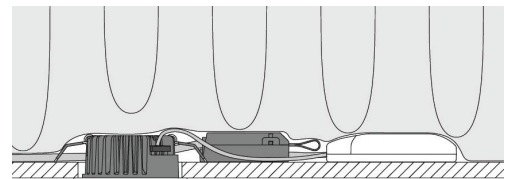

Junistar Eco IsoSafe

Junistar Eco Isosafe Sort 540lm 2700K Ra>90 Faseavsnitt

El-nummer: 3201879
EAN: 7021989052166
SG artikkelnr: 905216

Elektrisk

Watt: 4.9W
System effekt (W): 5.5W
Spenning: 220-240V
Maks. armaturer per sikring: B10: 105, B16: 168, C10: 105, C16: 168

Lysteknikk

Type lyskilde: LED
Effektiv lysstrøm (lm): 540lm
Lysutbytte: 98 lm/W
Farge temperatur: 2700K
Fargegjengivelse (Ra/CRI): Ra>90
MacAdams faktor: SDCM: 2
Levetid: L90/B10>100.000
Lysstråling: Direkte
Optikk: Reflektor
Lysspredning: 42°
UGR: UGR<22

Styring

Styring: Faseavsnitt

Beskyttelse

Isolasjonsklasse: Klasse II SELV
IP Klasse: IP44

Energi og godkjenning

Inneholder lyskilde med energiklasse: D
Breeam: Oppfyller Hea 01 krav til flimmerfri
belysning (In-Use: Hea 05)

Bestått 60 minutters brannmotstandstest i henhold til EN 1365-2: Ja

Bestått lydisolasjonstest i henhold til EN ISO 10140-2:2021 og 10140-3:2021 del E: Ja

Sunda Hus: C-

Materialer og overflater

Materiale: Aluminium
Farge: Sort RAL 9004
Avskjermingens materiale: Herdet glass

Montering/Tilkobling

Montering: Innfelling, Innendørs
Tilkobling: Hurtigklemme

Dimensjoner

Høyde (mm) H: 40
Diameter (mm) D: 90
Innfellingsdiameter (mm): 68-83
Vekt (kg) brutto/netto: 2.51 / 0.284

Forpakning

Forpakkingsstørrelse (mm): 330 x 200 x 90
Pakningsantall: 8

cd/klm
— C0/C180
— C90/C270

7 0 2 1 9 8 9 0 5 2 1 6 6