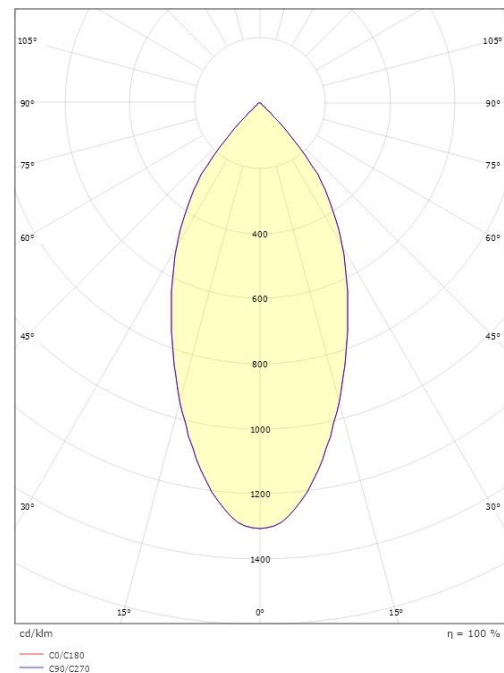

Junistar Lux

Junistar Lux Sort/Gull 530lm 2700K Ra 98 Faseavsnitt

El-nummer: 3236723
EAN: 7021989022343
SG artikkelnr: 902234

Elektrisk

Watt: 7W
System effekt (W): 8W
Spenning: 220-240V
Frekvens (Hz): 50/60Hz
Maks. armaturer per sikring: B10: 105, B16: 168, C10: 105, C16: 168

Lysteknikk

Type lyskilde: LED
Effektiv lysstrøm (lm): 530lm
Lysutbytte: 66 lm/W
Farge temperatur: 2700K
Fargegjengivelse (Ra/CRI): Ra 98
MacAdams faktor: SDCM: 1
Levetid: L90/B10>100.000
Lysstråling: Direkte
Optikk: Reflektor
Lysspredning: 42°
UGR: UGR<22

Styring

Styring: Faseavsnitt

Beskyttelse

Isolasjonsklasse: Klasse II SELV
IP Klasse: IP44/IP20

Energi og godkjenning

Inneholder lyskilde med energiklasse: F
Breeam: Oppfyller Hea 01 krav til flimmerfri belysning (In-Use: Hea 05)
Sunda Hus: C-

Materialer og overflater

Materiale: Aluminium
Farge: Sort/Gull
Avskjermingens materiale: Herdet glass

Montering/Tilkobling

Montering: Innfelling, Innendørs
Tilkobling: Hurtigklemme

Dimensjoner

Høyde (mm) H: 50
Diameter (mm) D: 94
Innfellingsdiameter (mm): 83
Innfellingshøyde (mm): 48
Vekt (kg) brutto/netto: 0.395 / 0.325

Forpakning

Forpakkingsstørrelse (mm): 130 x 115 x 75

7 0 2 1 9 8 9 0 2 2 3 4 3