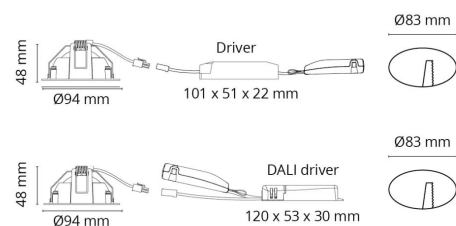

Junistar Lux

Junistar Lux Sort/Gull 530lm 2700K Ra 98 Faseavsnitt

El-nummer: 3236723
EAN: 7021989022343
SG artikkelnr: 902234

Elektrisk

Watt: 7W
System effekt (W): 8W
Spenning: 220-240V
Frekvens (Hz): 50/60Hz
Maks. armaturer per sikring: B10: 105, B16: 168, C10: 105, C16: 168

Lysteknikk

Type lyskilde: LED
Effektiv lysstrøm (lm): 530lm
Lysutbytte: 66 lm/W
Farge temperatur: 2700K
Fargegjengivelse (Ra/CRI): Ra 98
MacAdams faktor: SDCM: 1
Levetid: L90/B10>100.000
Lysstråling: Direkte
Optikk: Reflektor
Lysspredning: 42°
UGR: UGR<22

Styring

Styring: Faseavsnitt

Beskyttelse

Isolasjonsklasse: Klasse II SELV
IP Klasse: IP44/IP20

Energi og godkjenning

Inneholder lyskilde med energiklasse: F
Breeam: Oppfyller Hea 01 krav til flimmerfri belysning (In-Use: Hea 05)
Sunda Hus: C-

Materialer og overflater

Materiale: Aluminium
Farge: Sort/Gull
Avskjermingens materiale: Herdet glass

Montering/Tilkobling

Montering: Innfelling, Innendørs
Tilkobling: Hurtigklemme

Dimensjoner

Høyde (mm) H: 50
Diameter (mm) D: 94
Innfellingsdiameter (mm): 83
Innfellingshøyde (mm): 48
Vekt (kg) brutto/netto: 0.395 / 0.325

Forpakning

Forpakkingsstørrelse (mm): 130 x 115 x 75

7 0 2 1 9 8 9 0 2 2 3 4 3