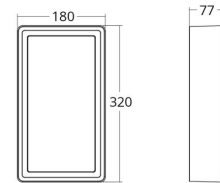

Lysteknikk

Type lyskilde: LED
Effektiv lysstrøm (lm): 770lm
Lysutbytte: 103 lm/W
Farge temperatur: 3000K
Fargegjengivelse (Ra/CRI): Ra>80
MacAdams faktor: SDCM: 3
Levetid: L70/B20>100.000
Levetid: L80/B20>75.000
Lysstråling: Direkte
Optikk: Opal
Lysspredning: 110°
Fotobiologisk sikkerhet: RG 0