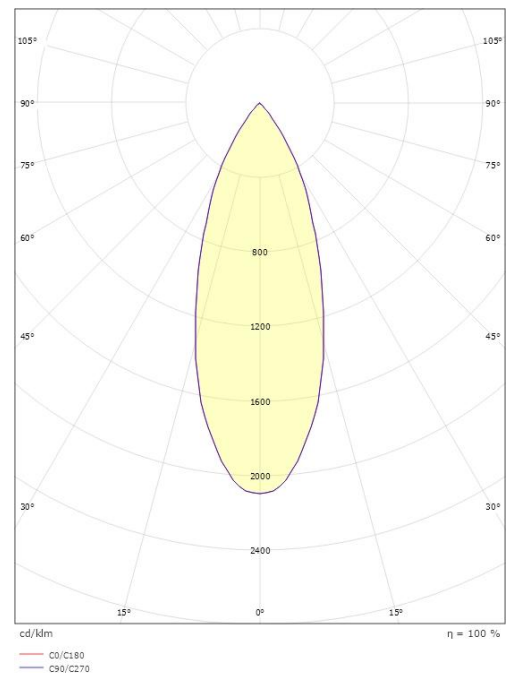

Dimensjoner

Lengde (mm) L: 1000
Bredde (mm) W: 131
Høyde (mm) H: 182
Vekt (kg) brutto/netto: 2.022 / 1.316

Forpakning

Forpakkingsstørrelse (mm): 1010 x 138 x 160

7 0 2 1 9 8 3 2 0 7 0 4 3