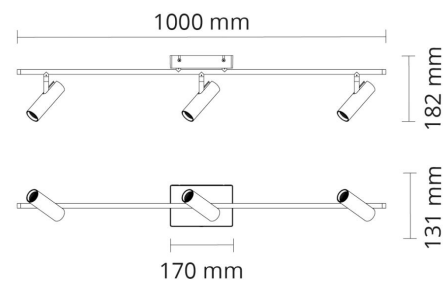

Materialer og overflater

Materiale: Aluminium
Farge: Sort RAL 9004
Avskjermingens materiale: UV-stabilisert polykarbonat

Montering/Tilkobling

Montering: Utenpåliggende, Innendørs
Tilkobling: Hurtigklemme

Dimensjoner

Lengde (mm) L: 1000
Bredde (mm) W: 131
Høyde (mm) H: 182
Vekt (kg) brutto/netto: 2.022 / 1.316

Forpakning

Forpakkingsstørrelse (mm): 1010 x 138 x 160

7 0 2 1 9 8 3 2 0 7 0 4 3