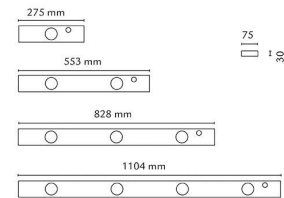

Materialer og overflater

Materiale: Stål
 Farge: Hvit RAL 9003
 Avskjermingens materiale: Akryl (PMMA)

Montering/Tilkobling

Montering: Utenpåliggende, Innendørs
 Tilkobling: 4 pol hurtigklemme med
 4x2,5mm² gjennomgangskobling

Dimensjoner

Lengde (mm) L: 553
 Bredde (mm) W: 75
 Høyde (mm) H: 30
 Vekt (kg) brutto/netto: 1.464 / 1.22

Forpakning

Forpakkingsstørrelse (mm): 560 x 80 x 40

7 0 2 1 9 8 3 9 1 0 5 2 3