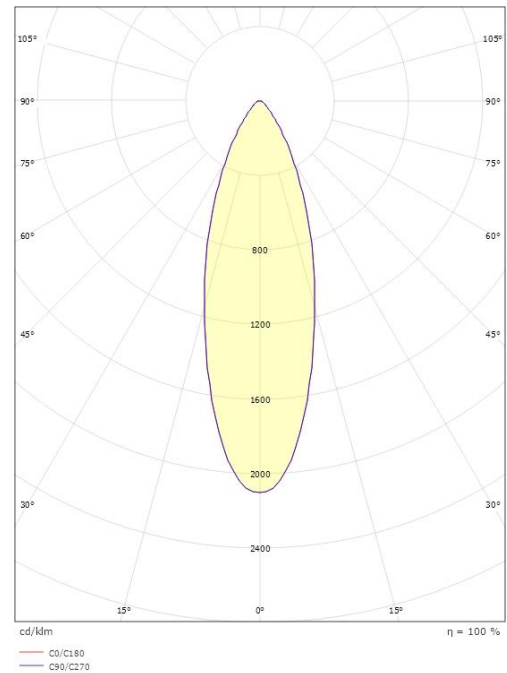

Chef Hvit 700lm 2700K Ra>90 Faseavsnitt

El-nummer: 3200731
 EAN: 7021983910523
 SG artikkelnr: 391052

Elektrisk

Watt: 2x5W
 System effekt (W): 10W
 Spenning: 220-240V

Lysteknikk

Type lyskilde: LED
 Effektiv lysstrøm (lm): 700lm
 Lysutbytte: 70 lm/W
 Farge temperatur: 2700K
 Fargegjengivelse (Ra/CRI): Ra>90
 MacAdams faktor: SDCM: 2
 Levetid: L70/B50>50.000
 Lysstråling: Direkte
 Optikk: Linse
 UGR: UGR<16
 Synlig flimmer (PstLM): 0.03
 Stroboskopisk flimmer (SVM): 0

Dimensjoner

Lengde (mm) L: 553
 Bredde (mm) W: 75
 Høyde (mm) H: 30
 Vekt (kg) brutto/netto: 1.464 / 1.22

Forpakning

Forpakkingsstørrelse (mm): 560 x 80 x 40

7 0 2 1 9 8 3 9 1 0 5 2 3