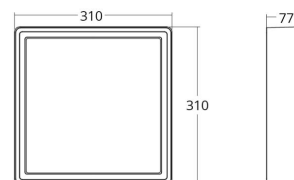

Lysteknikk

Type lyskilde: LED
Effektiv lysstrøm (lm): 1980lm
Lysutbytte: 94 lm/W
Farge temperatur: 3000K
Fargegjengivelse (Ra/CRI): Ra>80
MacAdams faktor: SDCM: 3
Levetid: L70/B20>100.000
Levetid: L80/B20>75.000
Lysstråling: Direkte
Optikk: Opal
Lysspredning: 110°
Fotobiologisk sikkerhet: RG 0