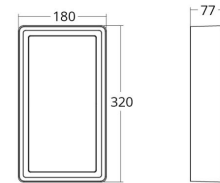

Lysteknikk

Type lyskilde: LED
Effektiv lysstrøm (lm): 670lm
Lysutbytte: 84 lm/W
Farge temperatur: 3000K
Fargegjengivelse (Ra/CRI): Ra>80
MacAdams faktor: SDCM: 3
Levetid: L70/B20>100.000
Levetid: L80/B20>75.000
Lysstråling: Direkte
Optikk: Opal
Lysspredning: 110°
Fotobiologisk sikkerhet: RG 0