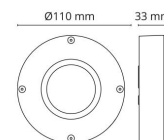

Materialer og overflater

Materiale: Aluminium
 Farge: Grafitt
 Avskjermings materiale: Herdet glass

Montering/Tilkobling

Montering: Utenpåliggende, Innendørs / Utendørs
 Tilkobling: Hurtigklemme

Dimensjoner

Høyde (mm) H: 33
 Diameter (mm) D: 110
 Vekt (kg) brutto/netto: 0.324 / 0.27

Forpakning

Forpakkingsstørrelse (mm): 115 x 115 x 45

7 0 2 1 9 8 9 2 3 0 1 0 6