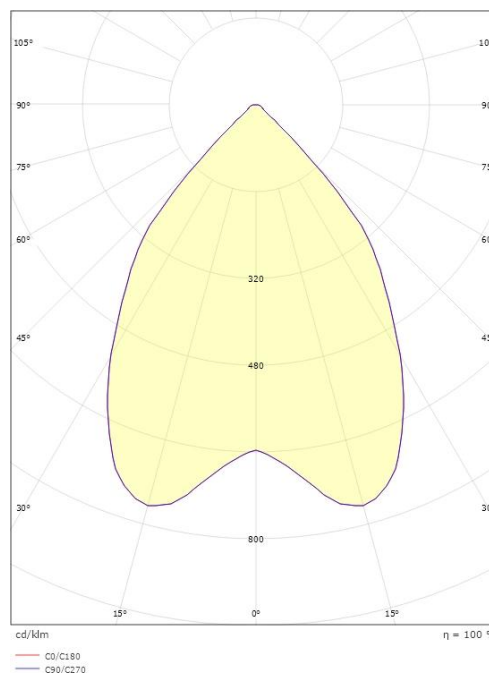

Høyde (mm) H: 33
 Diameter (mm) D: 110
 Vekt (kg) brutto/netto: 0.324 / 0.27

Forpakning

Forpakkingsstørrelse (mm): 115 x 115 x 45

7 0 2 1 9 8 9 2 3 0 1 0 6