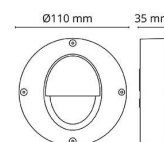

Materialer og overflater

Materiale: Aluminium
Farge: Sort RAL 9004
Avskjermingens materiale: Herdet glass

Montering/Tilkobling

Montering: Utenpåliggende, Innendørs / Utendørs
Tilkobling: Hurtigklemme

Dimensjoner

Høyde (mm) H: 35
Diameter (mm) D: 110
Vekt (kg) brutto/netto: 0.3 / 0.238

Forpakning

Forpakkingsstørrelse (mm): 120 x 115 x 45

7 0 2 1 9 8 9 1 4 0 1 7 7