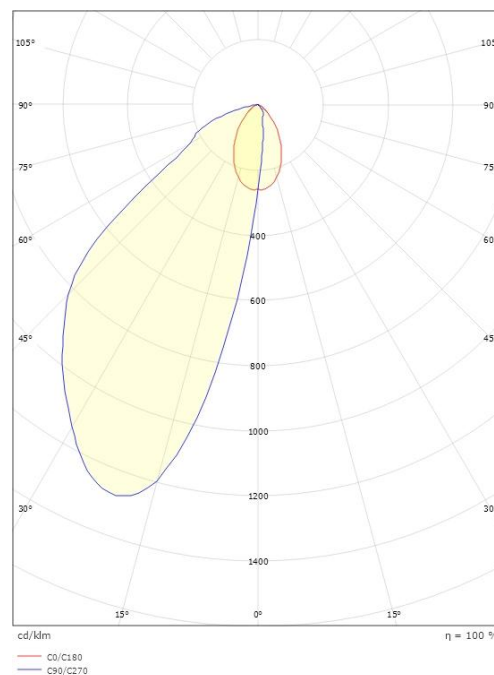

Høyde (mm) H: 35
Diameter (mm) D: 110
Vekt (kg) brutto/netto: 0.3 / 0.238

Forpakning

Forpakkingsstørrelse (mm): 120 x 115 x 45

7 0 2 1 9 8 9 1 4 0 1 7 7