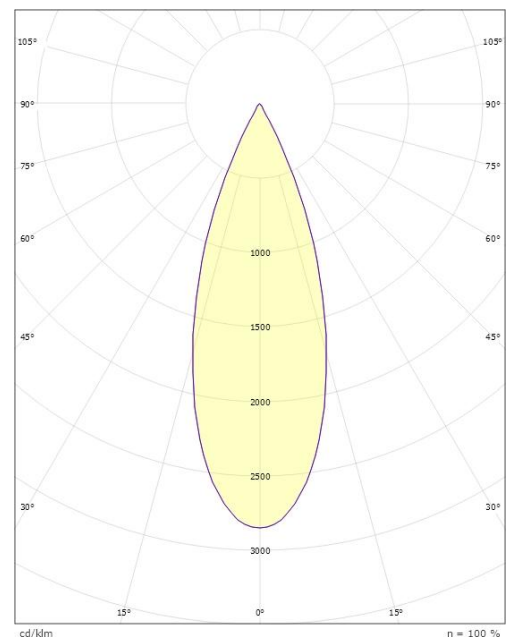

Tube Eco

Tube Eco Hvit 2410lm 4000K Ra>90 Faseavsnitt

El-nummer: 3201762
EAN: 7021983124760
SG artikkelnr: 312476
Erstatter: 312471, 312473

Elektrisk

System effekt (W): 26W
Spenning: 220-240V
Maks. armaturer per sikring: B10: 25, B16: 41, C10: 25, C16: 41

Lysteknikk

Type lyskilde: LED
Effektiv lysstrøm (lm): 2410lm
Lysutbytte: 93 lm/W
Farge temperatur: 4000K
Fargegjengivelse (Ra/CRI): Ra>90
MacAdams faktor: SDCM: 3
Levetid: L90/B10>100.000
Maksimum omgivelsestemperatur: 35°C
Levetid ved maks omgivelsestemp.: L90/B10>50.000
Lysstråling: Direkte
Lysspredning: 32°
UGR: UGR<10

Styring

Styring: Faseavsnitt

Beskyttelse

Isolasjonsklasse: Klasse I
IP Klasse: IP20

Energi og godkjenning

Inneholder lyskilde med energiklasse: E
Breeam: Oppfyller Hea 01 krav til flimmerfri belysning (In-Use: Hea 05)

Materialer og overflater

Materiale: Aluminium
Farge: Hvit RAL 9003 matt
Avskjermingens materiale: Aluminium / PC Polycarbonat

Montering/Tilkobling

Montering: Utenpåliggende, Innendørs

Dimensjoner

Høyde (mm) H: 220
Diameter (mm) D: 92
Vekt (kg) brutto/netto: 1.27 / 1.109

Forpakning

Forpakkingsstørrelse (mm): 295 x 100 x 107

cd/m²
— C0/C180
— C90/C270

η = 100 %