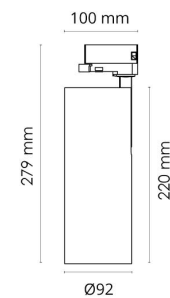

Tube Eco

Tube Eco Hvit 2410lm 4000K Ra>90 Faseavsnitt

El-nummer: 3201762
EAN: 7021983124760
SG artikkelnr: 312476
Erstatter: 312471, 312473

Elektrisk

System effekt (W): 26W
Spenning: 220-240V
Maks. armaturer per sikring: B10: 25, B16: 41, C10: 25, C16: 41

Materialer og overflater

Materiale: Aluminium
Farge: Hvit RAL 9003 matt
Avskjermingens materiale: Aluminium / PC Polycarbonat

Montering/Tilkobling

Montering: Utenpåliggende, Innendørs

Dimensjoner

Høyde (mm) H: 220
Diameter (mm) D: 92
Vekt (kg) brutto/netto: 1.27 / 1.109

Forpakning

Forpakkingsstørrelse (mm): 295 x 100 x 107

cd/m²
— C0/C180
— C90/C270

η = 100 %