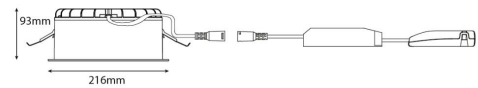

Materialer og overflater

Materiale: Flammehemmende polykarbonat (PC)
Farge: Hvit/Satin matt
Avskjermingens materiale: Polycarbonat (PC)

Montering/Tilkobling

Montering: Innfelling, Innendørs
Tilkobling: 5 pol Linect / hurtigklemme

Dimensjoner

Høyde (mm) H: 93
Diameter (mm) D: 216
Innfellingsdiameter (mm): 200
Innfellingshøyde (mm): 90
Vekt (kg) brutto/netto: 1.2 / 1

Forpakning

Forpakkingsstørrelse (mm): 240 x 240 x 102

7 0 2 1 9 8 2 1 2 5 7 7 5