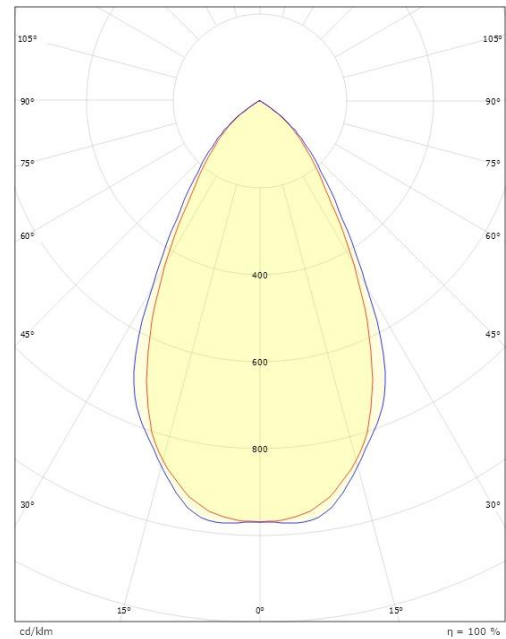

Dimensjoner

Høyde (mm) H: 93
Diameter (mm) D: 216
Innfellingsdiameter (mm): 200
Innfellingshøyde (mm): 90
Vekt (kg) brutto/netto: 1.2 / 1

Forpakning

Forpakkingsstørrelse (mm): 240 x 240 x 102

7 0 2 1 9 8 2 1 2 5 7 7 5