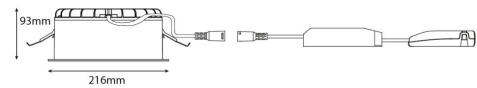

Forpakning

Forpakkingsstørrelse (mm): 240 x 240 x 102