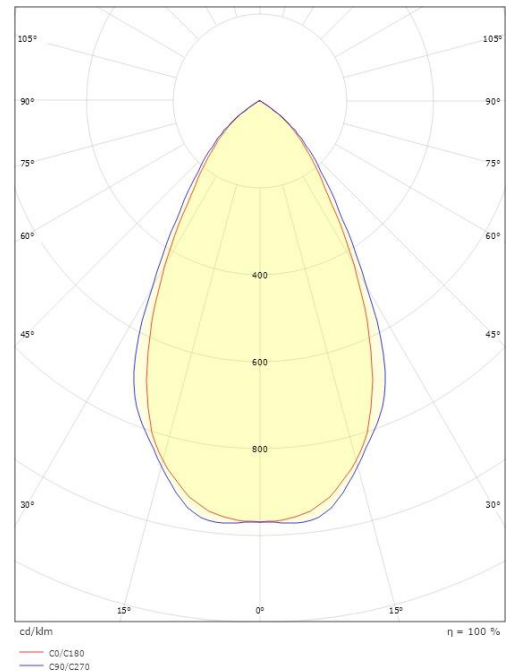

### Dimensjoner

Høyde (mm) H: 93  
Diameter (mm) D: 216  
Innfellingsdiameter (mm): 200  
Innfellingshøyde (mm): 90  
Vekt (kg) brutto/netto: 1.2 / 1

### Forpakning

Forpakkingsstørrelse (mm): 240 x 240 x 102

7 0 2 1 9 8 2 1 2 5 7 6 8