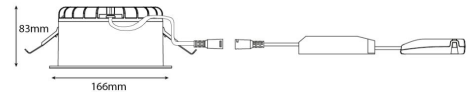

Materialer og overflater

Materiale: Flammehemmende polykarbonat (PC)
Farge: Hvit/Satin matt
Avskjermingens materiale: Polycarbonat (PC)

Montering/Tilkobling

Montering: Innfelling, Innendørs
Tilkobling: 5 pol Linect / hurtigklemme

Dimensjoner

Høyde (mm) H: 83
Diameter (mm) D: 166
Innfellingsdiameter (mm): 150
Innfellingshøyde (mm): 80
Vekt (kg) brutto/netto: 1.024 / 0.77

Forpakning

Forpakkingsstørrelse (mm): 190 x 190 x 95

7 0 2 1 9 8 2 1 2 5 7 5 1