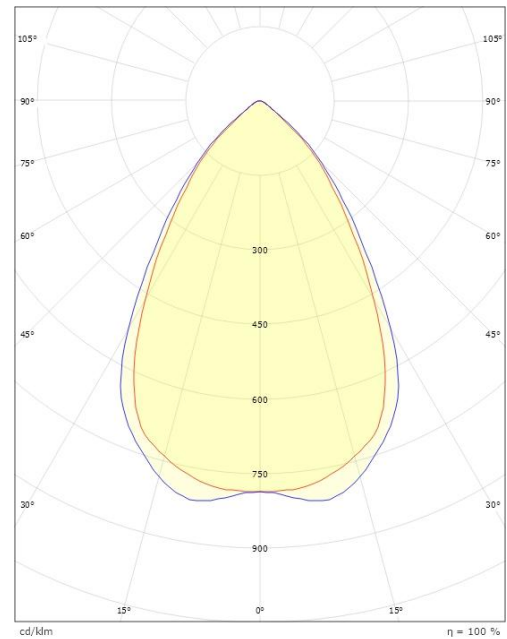

Dimensjoner

Høyde (mm) H: 83
Diameter (mm) D: 166
Innfellingsdiameter (mm): 150
Innfellingshøyde (mm): 80
Vekt (kg) brutto/netto: 1.024 / 0.77

Forpakning

Forpakkingsstørrelse (mm): 190 x 190 x 95

7 0 2 1 9 8 2 1 2 5 7 5 1