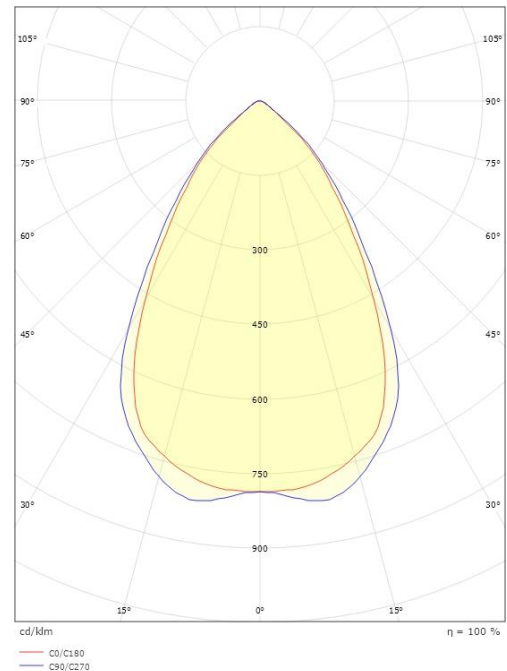

Dimensjoner

Høyde (mm) H: 83
Diameter (mm) D: 166
Innfellingsdiameter (mm): 150
Innfellingshøyde (mm): 80
Vekt (kg) brutto/netto: 0.916 / 0.77

Forpakning

Forpakkingsstørrelse (mm): 190 x 190 x 95

7 0 2 1 9 8 2 1 2 5 7 4 4