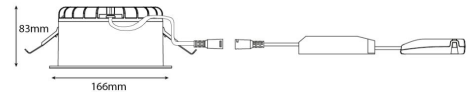

Materialer og overflater

Materiale: Flammehemmende polykarbonat (PC)
Farge: Hvit/Satin matt
Avskjermingens materiale: Polycarbonat (PC)

Montering/Tilkobling

Montering: Innfelling, Innendørs
Tilkobling: 3 pol Linect / hurtigklemme

Dimensjoner

Høyde (mm) H: 83
Diameter (mm) D: 166
Innfellingsdiameter (mm): 150
Innfellingshøyde (mm): 80
Vekt (kg) brutto/netto: 0.916 / 0.77

Forpakning

Forpakkingsstørrelse (mm): 190 x 190 x 95

7 0 2 1 9 8 2 1 2 5 7 4 4