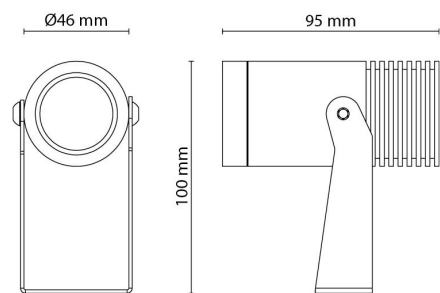

Materialer og overflater

Materiale: Aluminium
Farge: Grafitt
Avskjermingens materiale: Akryl (PMMA)

Montering/Tilkobling

Montering: Utenpåliggende, Utendørs
Kabel: Kabel 2m
Tilkobling: Inkl. ledning og støpsel

Dimensjoner

Lengde (mm) L: 90
Bredde (mm) W: 46
Høyde (mm) H: 100
Vekt (kg) brutto/netto: 0.66 / 0.6

Forpakning

Forpakkingsstørrelse (mm): 150 x 125 x 65

7 0 2 1 9 8 6 3 0 0 6 3 5