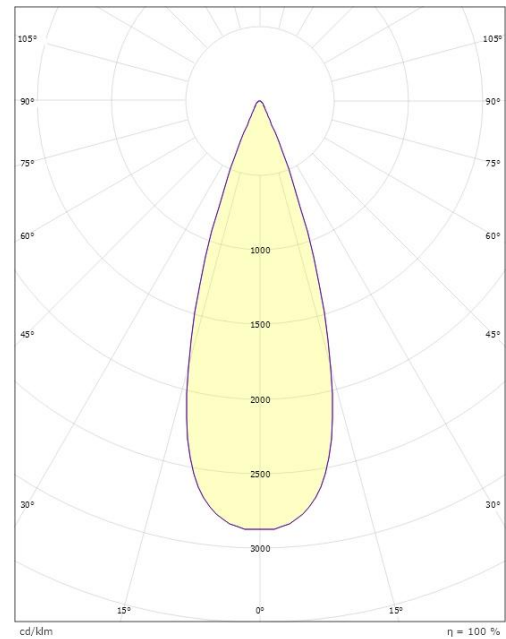

Dimensjoner

Lengde (mm) L: 90
Bredde (mm) W: 46
Høyde (mm) H: 100
Vekt (kg) brutto/netto: 0.66 / 0.6

Forpakning

Forpakkingsstørrelse (mm): 150 x 125 x 65

7 0 2 1 9 8 6 3 0 0 6 3 5