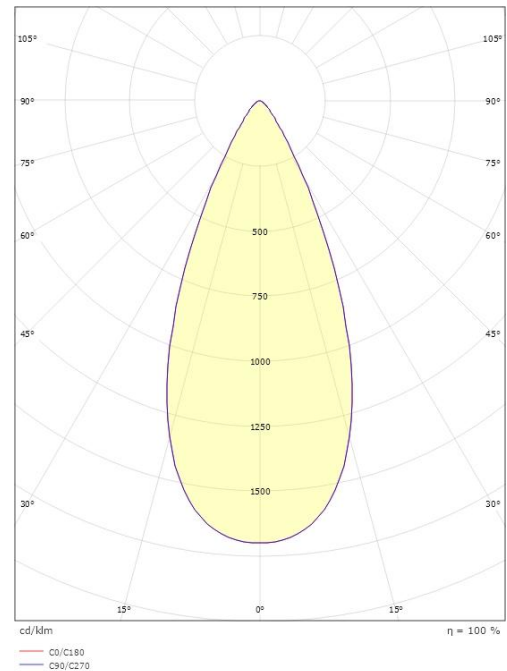

Dimensjoner

Lengde (mm) L: 82
Bredde (mm) W: 36
Høyde (mm) H: 85
Vekt (kg) brutto/netto: 0.528 / 0.48

Forpakning

Forpakkingsstørrelse (mm): 150 x 120 x 60

7 0 2 1 9 8 6 3 0 0 6 2 8