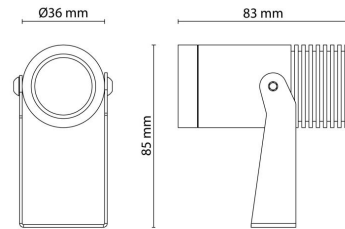

Materialer og overflater

Materiale: Aluminium
Farge: Grafitt
Avskjermingens materiale: Akryl (PMMA)

Montering/Tilkobling

Montering: Utenpåliggende, Utendørs
Kabel: Kabel 2m
Tilkobling: Inkl. ledning og støpsel

Dimensjoner

Lengde (mm) L: 82
Bredde (mm) W: 36
Høyde (mm) H: 85
Vekt (kg) brutto/netto: 0.528 / 0.48

Forpakning

Forpakkingsstørrelse (mm): 150 x 120 x 60

7 0 2 1 9 8 6 3 0 0 6 2 8