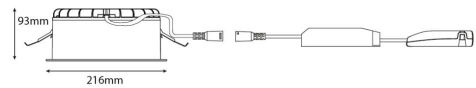

7 0 2 1 9 8 2 1 2 5 7 2 0