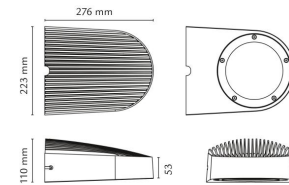

Lysteknikk

Type lyskilde: LED
Effektiv lysstrøm (lm): 790/1630lm
Lysutbytte: 99/96lm/W
Farge temperatur: 3000K
Fargegjengivelse (Ra/CRI): Ra>80
MacAdams faktor: SDCM: 3
Levetid: L80/B20>50.000
Lysstråling: Direkte
Optikk: Reflektor
Lysspredning: 100°