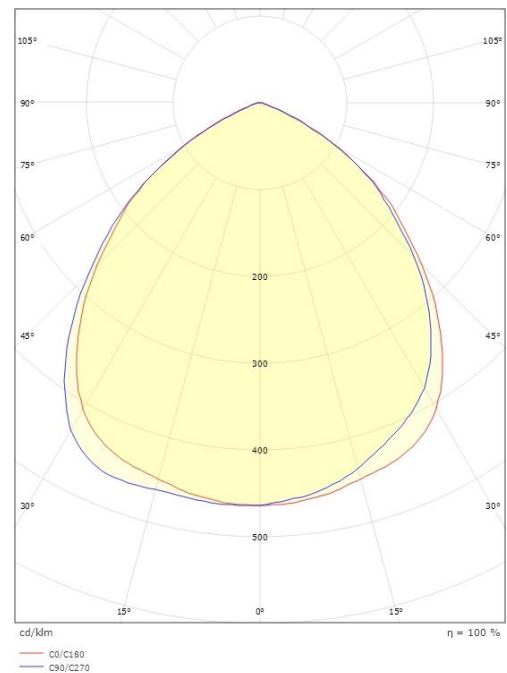

Fevik 1000/2000 + 1500/2500

Fevik Hvit 1000/2000 3000K Ra>80 Faseavsnitt

El-nummer: 3102035
EAN: 7021986232578
SG artikkelnr: 623257
Erstatter: 611233, 611231

Elektrisk

Watt: 8W/17W
Spennning: 220-240V
Frekvens (Hz): 50/60Hz
Maks. armaturer per sikring: B10: 50, B16: 80, C10: 50, C16: 80

Lysteknikk

Type lyskilde: LED
Effektiv lysstrøm (lm): 790/1630lm
Lysutbytte: 99/96lm/W
Farge temperatur: 3000K
Fargegjengivelse (Ra/CRI): Ra>80
MacAdams faktor: SDCM: 3
Levetid: L80/B20>50.000
Lysstråling: Direkte
Optikk: Reflektor
Lysspredning: 100°

Styring

Styring: Faseavsnitt

Beskyttelse

Isolasjonsklasse: Klasse II
IK Klasse: IK10
IP Klasse: IP65

Energi og godkjenning

Inneholder lyskilde med energiklasse: E
Breeam: Oppfyller Hea 01 krav til flimmerfri
belysning (In-Use: Hea 05)
ULOR (<1%): Ja

Materialer og overflater

Materiale: Aluminium
Farge: Hvit RAL 9003
Avskjermingens materiale: Herdet glass

Montering/Tilkobling

Montering: Utenpåliggende, Utendørs
Tilkobling: Hurtigklemme

Dimensjoner

Bredde (mm) W: 223
Høyde (mm) H: 110
Dybde (D): 276
Vekt (kg) brutto/netto: 3.5 / 3.3

Forpakning

Forpakkingsstørrelse (mm): 300 x 233 x 120

7 0 2 1 9 8 6 2 3 2 5 7 8