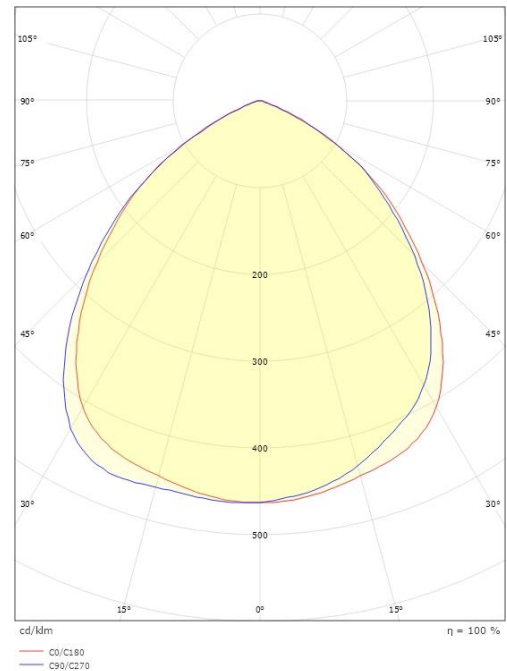

Fevik 1000/2000 + 1500/2500

Fevik Grafitt 1000/2000 4000K Ra>80 Faseavsnitt

El-nummer: 3102038
EAN: 7021986232547
SG artikkelnr: 623254
Erstatter: 623234, 623235

Elektrisk

Watt: 8W/17W
Spennning: 220-240V
Frekvens (Hz): 50/60Hz
Maks. armaturer per sikring: B10: 50, B16: 80, C10: 50, C16: 80

Lysteknikk

Type lyskilde: LED
Effektiv lysstrøm (lm): 850/1740lm
Lysutbytte: 106/102lm/W
Farge temperatur: 4000K
Fargegjengivelse (Ra/CRI): Ra>80
MacAdams faktor: SDCM: 3
Levetid: L80/B20>50.000
Lysstråling: Direkte
Optikk: Reflektor
Lysspredning: 100°

Styring

Styring: Faseavsnitt

Beskyttelse

Isolasjonsklasse: Klasse II
IK Klasse: IK10
IP Klasse: IP65

Energi og godkjenning

Inneholder lyskilde med energiklasse: E
Breeam: Oppfyller Hea 01 krav til flimмерfri
belysning (In-Use: Hea 05)
ULOR (<1%): Ja

Materialer og overflater

Materiale: Aluminium
Farge: Grafitt
Avskjermingens materiale: Herdet glass

Montering/Tilkobling

Montering: Utenpåliggende, Utendørs
Tilkobling: Hurtigklemme

Dimensjoner

Bredde (mm) W: 223
Høyde (mm) H: 110
Dybde (D): 276
Vekt (kg) brutto/netto: 3.5 / 3.3

Forpakning

Forpakkingsstørrelse (mm): 300 x 233 x 120

7 0 2 1 9 8 6 2 3 2 5 4 7