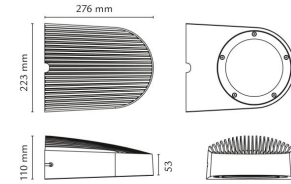

Lysteknikk

Type lyskilde: LED
Effektiv lysstrøm (lm): 850/1740lm
Lysutbytte: 106/102lm/W
Farge temperatur: 4000K
Fargegjengivelse (Ra/CRI): Ra>80
MacAdams faktor: SDCM: 3
Levetid: L80/B20>50.000
Lysstråling: Direkte
Optikk: Reflektor
Lysspredning: 100°