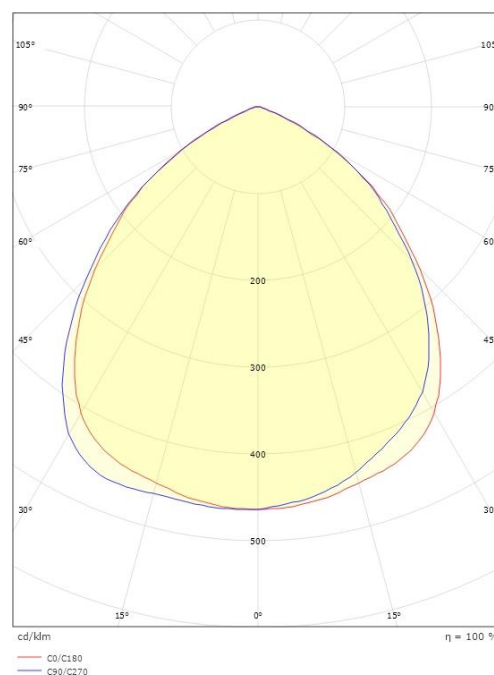

Fevik 1000/2000 + 1500/2500

Fevik Grafitt 1000/2000 3000K Ra>80 Faseavsnitt

El-nummer: 3102037
EAN: 7021986232530
SG artikkelnr: 623253
Erstatter: 623233, 623231

Elektrisk

Watt: 8W/17W
Spennning: 220-240V
Frekvens (Hz): 50/60Hz
Maks. armaturer per sikring: B10: 50, B16: 80, C10: 50, C16: 80

Lysteknikk

Type lyskilde: LED
Effektiv lysstrøm (lm): 790/1630lm
Lysutbytte: 99/96lm/W
Farge temperatur: 3000K
Fargegjengivelse (Ra/CRI): Ra>80
MacAdams faktor: SDCM: 3
Levetid: L80/B20>50.000
Lysstråling: Direkte
Optikk: Reflektor
Lysspredning: 100°

Styring

Styring: Faseavsnitt

Beskyttelse

Isolasjonsklasse: Klasse II
IK Klasse: IK10
IP Klasse: IP65

Energi og godkjenning

Inneholder lyskilde med energiklasse: E
Breeam: Oppfyller Hea 01 krav til flimmerfri
belysning (In-Use: Hea 05)
ULOR (<1%): Ja

Materialer og overflater

Materiale: Aluminium
Farge: Grafitt
Avskjermingens materiale: Herdet glass

Montering/Tilkobling

Montering: Utenpåliggende, Utendørs
Tilkobling: Hurtigklemme

Dimensjoner

Bredde (mm) W: 223
Høyde (mm) H: 110
Dybde (D): 276
Vekt (kg) brutto/netto: 3.5 / 3.3

Forpakning

Forpakkingsstørrelse (mm): 300 x 233 x 120

7 0 2 1 9 8 6 2 3 2 5 3 0