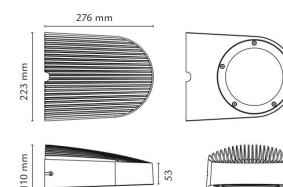

Lysteknikk

Type lyskilde: LED
Effektiv lysstrøm (lm): 790/1630lm
Lysutbytte: 99/96lm/W
Farge temperatur: 3000K
Fargegjengivelse (Ra/CRI): Ra>80
MacAdams faktor: SDCM: 3
Levetid: L80/B20>50.000
Lysstråling: Direkte
Optikk: Reflektor
Lysspredning: 100°