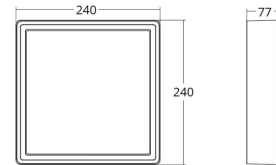

Lysteknikk

Type lyskilde: LED
Effektiv lysstrøm (lm): 630lm
Lysutbytte: 90 lm/W
Farge temperatur: 3000K
Fargegjengivelse (Ra/CRI): Ra>80
MacAdams faktor: SDCM: 3
Levetid: L70/B20>100.000
Levetid: L80/B20>75.000
Lysstråling: Direkte
Optikk: Opal
Lysspredning: 110°
Fotobiologisk sikkerhet: RG 0