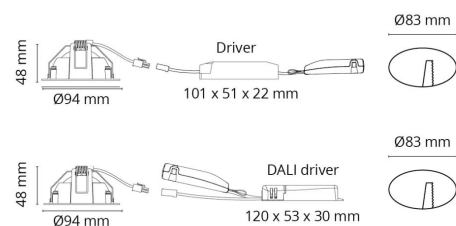

Materialer og overflater

Materiale: Aluminium
Farge: Hvit RAL 9003
Avskjermingens materiale: Herdet glass

Montering/Tilkobling

Montering: Innfelling, Innendørs
Tilkobling: Hurtigklemme

Dimensjoner

Høyde (mm) H: 50
Diameter (mm) D: 94
Innfellingsdiameter (mm): 83
Innfellingshøyde (mm): 48
Vekt (kg) brutto/netto: 0.395 / 0.325

Forpakning

Forpakkingsstørrelse (mm): 130 x 115 x 75

7 0 2 1 9 8 9 0 2 5 0 1 6