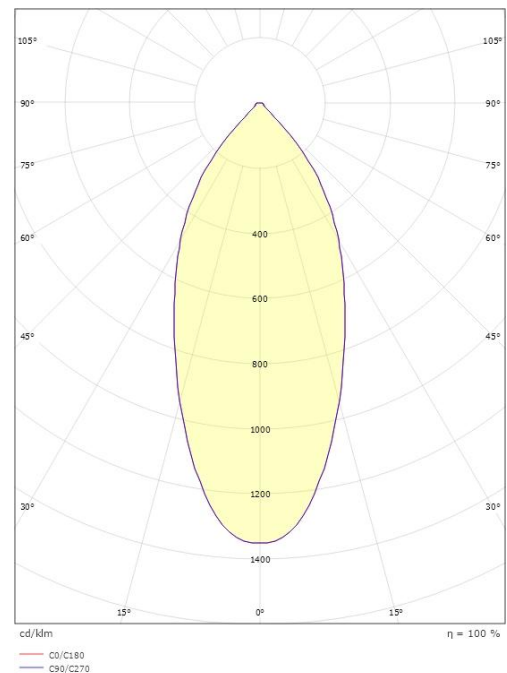

Forpakning

Forpakkingsstørrelse (mm): 130 x 115 x 75