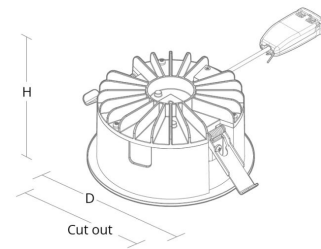

Materialer og overflater

Materiale: Polycarbonat (PC)
Farge: Hvit RAL 9003
Avskjermingens materiale: Akryl (PMMA)

Montering/Tilkobling

Montering: Innendørs
Tilkobling: 3 pol Linect / hurtigklemme

Dimensjoner

Høyde (mm) H: 83
Diameter (mm) D: 166
Innfellingsdiameter (mm): 150
Innfellingshøyde (mm): 83
Vekt (kg) brutto/netto: 0.72 / 0.618

Forpakning

Forpakkingsstørrelse (mm): 189 x 172 x 94

7 0 2 1 9 8 2 1 2 5 6 8 3