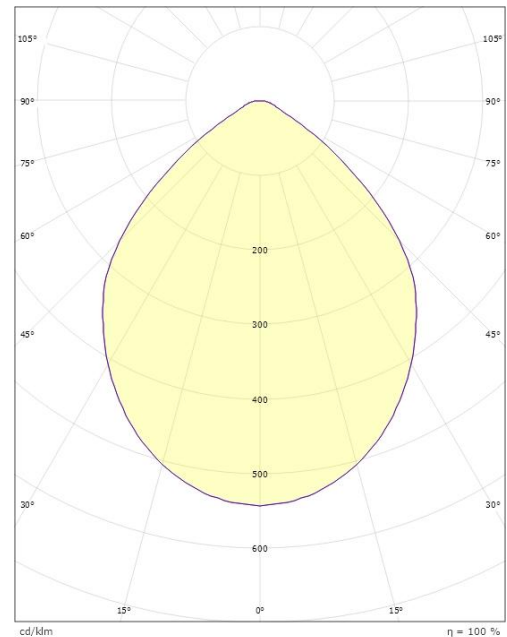

Høyde (mm) H: 83
Diameter (mm) D: 166
Innfellingsdiameter (mm): 150
Innfellingshøyde (mm): 83
Vekt (kg) brutto/netto: 0.72 / 0.618

Forpakning

Forpakkingsstørrelse (mm): 189 x 172 x 94

7 0 2 1 9 8 2 1 2 5 6 8 3