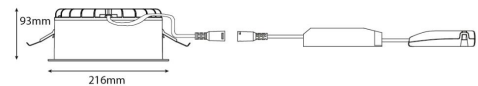

Materialer og overflater

Materiale: Flammehemmende polykarbonat (PC)
Farge: Hvit/Satin matt
Avskjermingens materiale: Polycarbonat (PC)

Montering/Tilkobling

Montering: Innfelling, Innendørs
Kabel: Kabel 5x0,75mm²
Tilkobling: 5 pol Linect / hurtigklemme

Dimensjoner

Høyde (mm) H: 93
Diameter (mm) D: 216
Innfellingsdiameter (mm): 200
Innfellingshøyde (mm): 90
Vekt (kg) brutto/netto: 1.262 / 1

Forpakning

Forpakkingsstørrelse (mm): 242 x 242 x 102

7 0 2 1 9 8 2 1 2 5 2 5 6