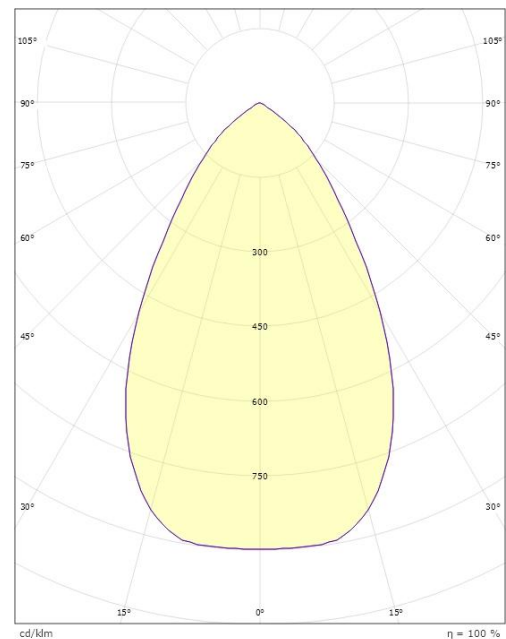

Dimensjoner

Høyde (mm) H: 93
Diameter (mm) D: 216
Innfellingsdiameter (mm): 200
Innfellingshøyde (mm): 90
Vekt (kg) brutto/netto: 1.262 / 1

Forpakning

Forpakkingsstørrelse (mm): 242 x 242 x 102

7 0 2 1 9 8 2 1 2 5 2 5 6