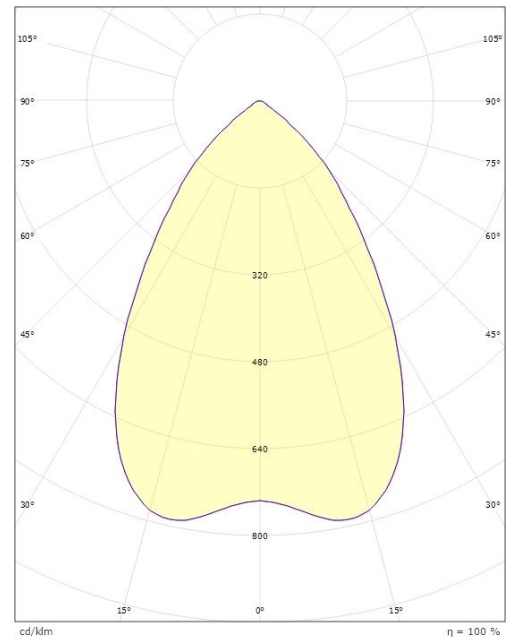

Dimensjoner

Høyde (mm) H: 83
Diameter (mm) D: 166
Innfellingsdiameter (mm): 150
Innfellingshøyde (mm): 80
Vekt (kg) brutto/netto: 0.97 / 0.77

Forpakning

Forpakkingsstørrelse (mm): 190 x 190 x 92

7 0 2 1 9 8 2 1 2 5 1 3 3