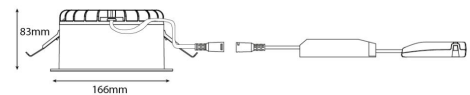

Materialer og overflater

Materiale: Flammehemmende polykarbonat (PC)
Farge: Hvit/Satin matt
Avskjermingens materiale: Polycarbonat (PC)

Montering/Tilkobling

Montering: Innfelling, Innendørs
Kabel: Kabel 5x0,75mm²
Tilkobling: 5 pol Linect / hurtigklemme

Dimensjoner

Høyde (mm) H: 83
Diameter (mm) D: 166
Innfellingsdiameter (mm): 150
Innfellingshøyde (mm): 80
Vekt (kg) brutto/netto: 0.97 / 0.77

Forpakning

Forpakkingsstørrelse (mm): 190 x 190 x 92

7 0 2 1 9 8 2 1 2 5 1 3 3