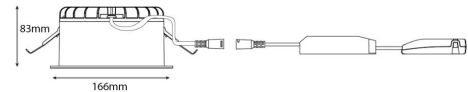

Materialer og overflater

Materiale: Flammehemmende polykarbonat (PC)
Farge: Hvit/Satin matt
Avskjermingens materiale: Polycarbonat (PC)

Montering/Tilkobling

Montering: Innfelling, Innendørs
Tilkobling: 3 pol Linect / hurtigklemme

Dimensjoner

Høyde (mm) H: 83
Diameter (mm) D: 166
Innfellingsdiameter (mm): 150
Innfellingshøyde (mm): 80
Vekt (kg) brutto/netto: 0.97 / 0.77

Forpakning

Forpakkingsstørrelse (mm): 190 x 190 x 92

7 0 2 1 9 8 2 1 2 5 1 0 2