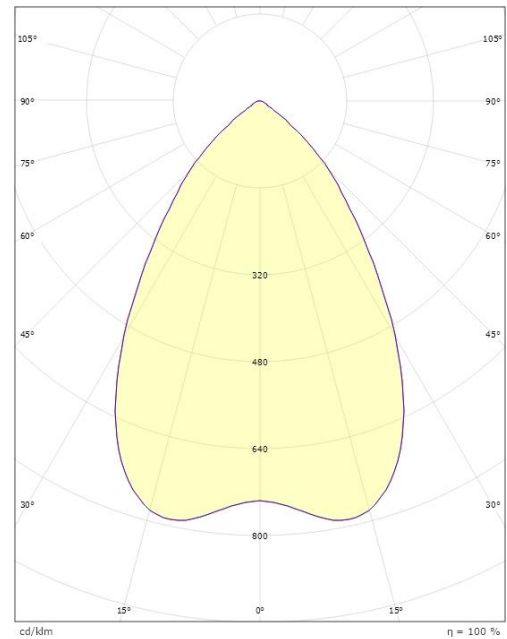

Dimensjoner

Høyde (mm) H: 83
Diameter (mm) D: 166
Innfellingsdiameter (mm): 150
Innfellingshøyde (mm): 80
Vekt (kg) brutto/netto: 0.97 / 0.77

Forpakning

Forpakkingsstørrelse (mm): 190 x 190 x 92

7 0 2 1 9 8 2 1 2 5 1 0 2