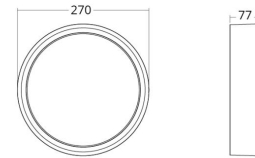

Lysteknikk

Type lyskilde: LED
Effektiv lysstrøm (lm): 670lm
Lysutbytte: 96 lm/W
Farge temperatur: 4000K
Fargegjengivelse (Ra/CRI): Ra>80
MacAdams faktor: SDCM: 3
Levetid: L70/B20>100.000
Levetid: L80/B20>75.000
Lysstråling: Direkte
Optikk: Opal
Lysspredning: 110°
Fotobiologisk sikkerhet: RG 0