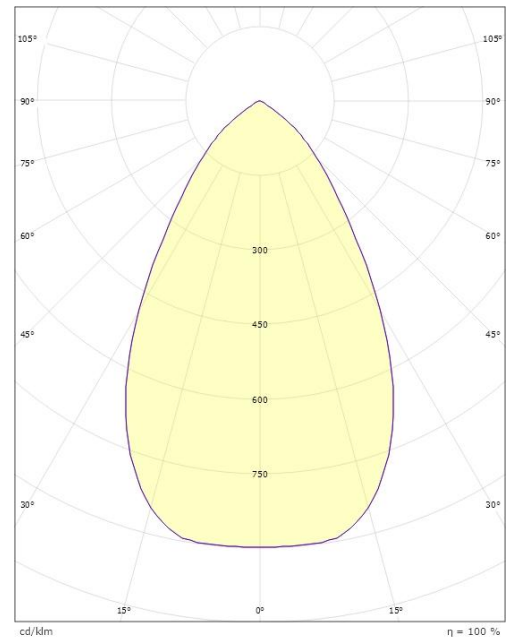

Dimensjoner

Høyde (mm) H: 93
Diameter (mm) D: 216
Innfellingsdiameter (mm): 200
Innfellingshøyde (mm): 90
Vekt (kg) brutto/netto: 1.2 / 1

Forpakning

Forpakkingsstørrelse (mm): 240 x 240 x 102

7 0 2 1 9 8 2 1 2 5 3 0 0