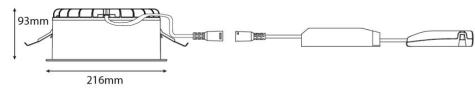

Materialer og overflater

Materiale: Flammehemmende polykarbonat (PC)
Farge: Hvit/Satin matt
Avskjermingens materiale: Polycarbonat (PC)

Montering/Tilkobling

Montering: Innfelling, Innendørs
Tilkobling: 3 pol Linect / hurtigklemme

Dimensjoner

Høyde (mm) H: 93
Diameter (mm) D: 216
Innfellingsdiameter (mm): 200
Innfellingshøyde (mm): 90
Vekt (kg) brutto/netto: 1.2 / 1

Forpakning

Forpakkingsstørrelse (mm): 240 x 240 x 102

7 0 2 1 9 8 2 1 2 5 3 0 0