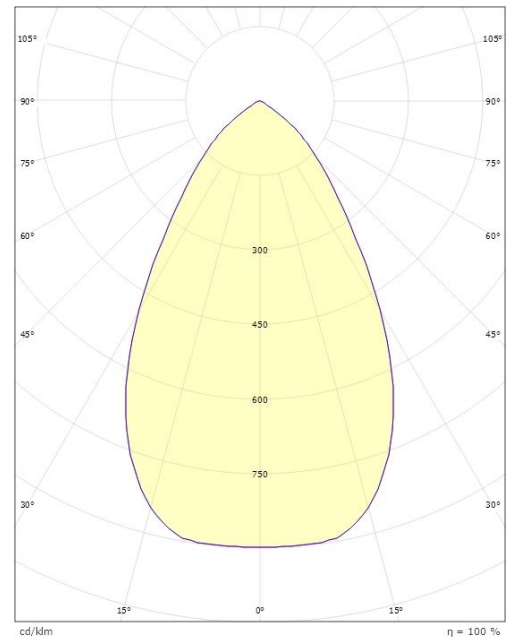

Forpakning

Forpakkingsstørrelse (mm): 240 x 240 x 102