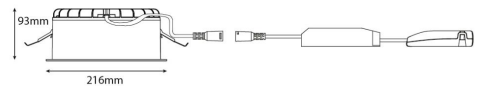

Forpakning

Forpakkingsstørrelse (mm): 240 x 240 x 102