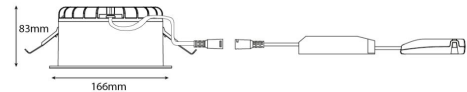

Lysteknikk

Type lyskilde: LED
Effektiv lysstrøm (lm): 1430lm
Nødlumen: 320lm
Lysutbytte: 110 lm/W
Farge temperatur: 3000K
Fargegjengivelse (Ra/CRI): Ra>80
MacAdams faktor: SDCM: 2
Levetid: L90/B10>100.000
Lysstråling: Direkte
Optikk: Satin Matt Reflector
Fotobiologisk sikkerhet: RG 1