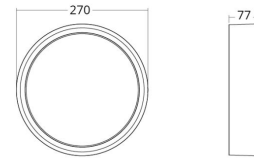

Lysteknikk

Type lyskilde: LED
Effektiv lysstrøm (lm): 670lm
Lysutbytte: 96 lm/W
Farge temperatur: 3000K
Fargegjengivelse (Ra/CRI): Ra>80
MacAdams faktor: SDCM: 3
Levetid: L70/B20>100.000
Levetid: L80/B20>75.000
Lysstråling: Direkte
Optikk: Opal
Lysspredning: 110°
Fotobiologisk sikkerhet: RG 0