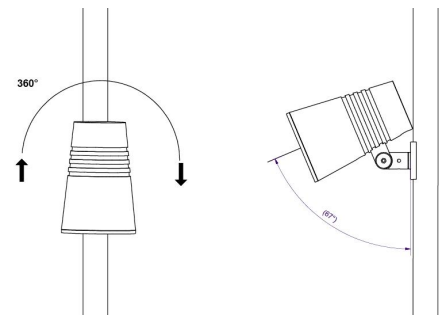

Materialer og overflater

Materiale: Aluminium, trykkstøpt
 Farge: Sort glans 20
 Avskjermingens materiale: Herdet glass

Montering/Tilkobling

Montering: Mast, vegg, pullert eller jordspyd, Utendørs
 Kabel: Kabel 2x1mm² 10m
 Vindprojisert areal: 0,0403m² - Max 5,3 kg

Dimensjoner

Høyde (mm) H: 268
 Diameter (mm) D: 180
 Vekt (kg) brutto/netto: 4.7 / 4.5

Forpakning

Forpakkingsstørrelse (mm): 275 x 275 x 275

cd/klm
 — C0/C180
 — C90/C270

5 7 0 3 8 2 1 1 7 3 2 6 1