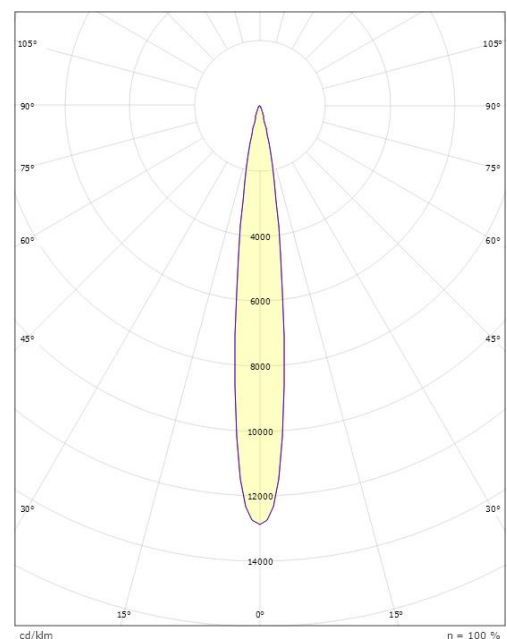

Materialer og overflater

Materiale: Aluminium, trykkstøpt
 Farge: Sort glans 20
 Avskjermingens materiale: Herdet glass

Montering/Tilkobling

Montering: Mast, vegg, pullert eller jordspyd, Utendørs
 Kabel: Kabel 2x1mm² 10m
 Vindprojisert areal: 0,0403m² - Max 5,3 kg

Dimensjoner

Høyde (mm) H: 268
 Diameter (mm) D: 180
 Vekt (kg) brutto/netto: 4.7 / 4.5

Forpakning

Forpakkingsstørrelse (mm): 275 x 275 x 275

cd/klm
 — C0/C180
 — C90/C270

5 7 0 3 8 2 1 1 7 3 2 6 1