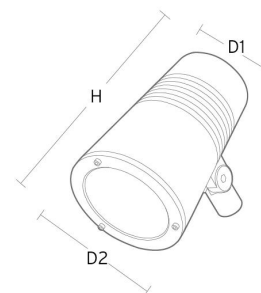

Wax Sort 13° 3200lm 3000K Ra>80 Ikke dimbar

El-nummer: 3502628
 EAN: 5703821173261
 SG artikkelnr: 8246091558

• = Denne artikkelen er produsert på bestilling, med forventet leveringstid på 3-4 uker.

Elektrisk

System effekt (W): 48W
 Spenning: 220-240V
 Maks. armaturer per sikring: B10: 32, B16: 50, C10: 52, C16: 85

Lysteknikk

Type lyskilde: LED
 Effektiv lysstrøm (lm): 3200lm
 Lysutbytte: 67 lm/W
 Farge temperatur: 3000K
 Fargegjengivelse (Ra/CRI): Ra>80
 MacAdams faktor: SDCM: 2
 Levetid: L90/B10>100.000
 Lysstråling: Direkte
 Optikk: Reflektor spot 13gr.
 Lysspredning: 13°

Materialer og overflater

Materiale: Aluminium, trykkstøpt
 Farge: Sort glans 20
 Avskjermingens materiale: Herdet glass

Montering/Tilkobling

Montering: Mast, vegg, pullert eller jordspyd, Utendørs
 Kabel: Kabel 2x1mm² 10m
 Vindprojisert areal: 0,0403m² - Max 5,3 kg

Dimensjoner

Høyde (mm) H: 268
 Diameter (mm) D: 180
 Vekt (kg) brutto/netto: 4.7 / 4.5

Forpakning

Forpakkingsstørrelse (mm): 275 x 275 x 275

cd/klm
 — C0/C180
 — C90/C270

5 7 0 3 8 2 1 1 7 3 2 6 1