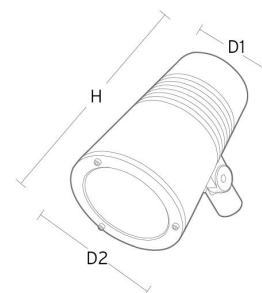

Wax

Wax Sort 27° 3500lm 3000K Ra>80 Ikke dimbar

El-nummer: 3502616
EAN: 5703821173230
SG artikkelnr: 8246091516

Elektrisk

System effekt (W): 34W
Spenning: 220-240V

Lysteknikk

Type lyskilde: LED
Effektiv lysstrøm (lm): 3500lm
Lysutbytte: 103 lm/W
Farge temperatur: 3000K
Fargegjengivelse (Ra/CRI): Ra>80
MacAdams faktor: SDCM: 2
Levetid: L90/B10>100.000
Lysstråling: Direkte
Optikk: Reflektor Bred 27gr.
Lysspredning: 27°

Materialer og overflater

Materiale: Aluminium, trykkstøpt
Farge: Sort glans 20
Avskjermingens materiale: Herdet glass

Montering/Tilkobling

Montering: Mast, vegg, pullert eller jordspyd,
Utendørs
Kabel: Kabel 2x1mm² 10m
Vindprosjisert areal: 0,0403m² - Max 5,3 kg

Dimensjoner

Høyde (mm) H: 268
Diameter (mm) D: 180
Vekt (kg) brutto/netto: 4.7 / 4.5

Forpakning

Forpakkingsstørrelse (mm): 230 x 230 x 280

— C0/C180
— C90/C270

5 7 0 3 8 2 1 1 7 3 2 3 0