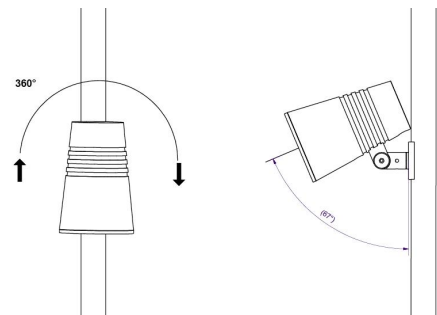

Materialer og overflater

Materiale: Aluminium, trykkstøpt
Farge: Sort glans 20
Avskjermingens materiale: Herdet glass

Montering/Tilkobling

Montering: Mast, vegg, pullert eller jordspyd,
Utendørs
Kabel: Kabel 2x1mm² 10m
Vindprosjisert areal: 0,0403m² - Max 5,3 kg

Dimensjoner

Høyde (mm) H: 268
Diameter (mm) D: 180
Vekt (kg) brutto/netto: 4.7 / 4.5

Forpakning

Forpakkingsstørrelse (mm): 230 x 230 x 280

— C0/C180
— C90/C270

5 7 0 3 8 2 1 1 7 3 2 3 0