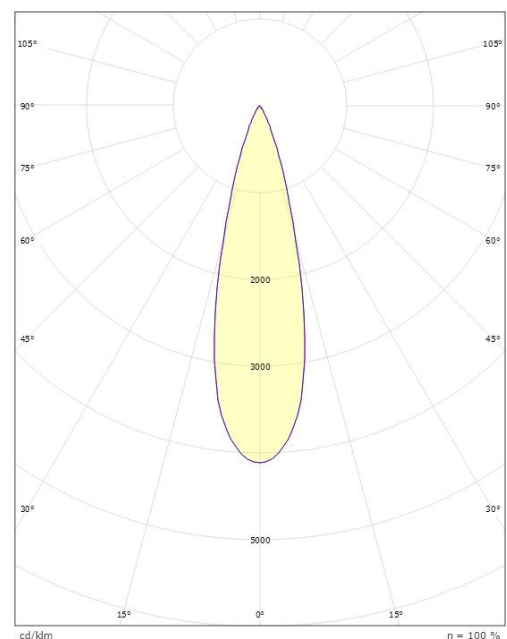

Wax

Wax Sort 27° 3500lm 3000K Ra>80 Ikke dimbar

El-nummer: 3502616
EAN: 5703821173230
SG artikkelnr: 8246091516

Elektrisk

System effekt (W): 34W
Spenning: 220-240V

Lysteknikk

Type lyskilde: LED
Effektiv lysstrøm (lm): 3500lm
Lysutbytte: 103 lm/W
Farge temperatur: 3000K
Fargegjengivelse (Ra/CRI): Ra>80
MacAdams faktor: SDCM: 2
Levetid: L90/B10>100.000
Lysstråling: Direkte
Optikk: Reflektor Bred 27gr.
Lysspredning: 27°

Materialer og overflater

Materiale: Aluminium, trykkstøpt
Farge: Sort glans 20
Avskjermingens materiale: Herdet glass

Montering/Tilkobling

Montering: Mast, vegg, pullert eller jordspyd,
Utendørs
Kabel: Kabel 2x1mm² 10m
Vindprosjisert areal: 0,0403m² - Max 5,3 kg

Dimensjoner

Høyde (mm) H: 268
Diameter (mm) D: 180
Vekt (kg) brutto/netto: 4.7 / 4.5

Forpakning

Forpakkingsstørrelse (mm): 230 x 230 x 280

— C0/C180
— C90/C270

5 7 0 3 8 2 1 1 7 3 2 3 0