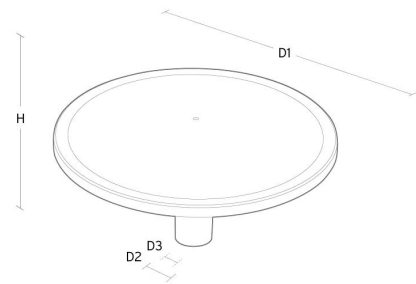

**Materialer og overflater**

Materiale: Aluminium, trykkstøpt  
 Farge: Grå struktur 2150 sablé  
 Avskjermingens materiale: Polycarbonat (PC)

**Montering/Tilkobling**

Montering: Mast - topp (Ø60mm), Utendørs  
 Kabel: Kabel 2x1mm<sup>2</sup> 6m  
 Vindprojisert areal: 0,0775m<sup>2</sup> - Max 10 kg

**Dimensjoner**

Høyde (mm) H: 291  
 Diameter (mm) D: 600  
 Vekt (kg) brutto/netto: 10 / 8

**Forpakning**

Forpakkingsstørrelse (mm): 625 x 625 x 300

5 7 0 3 8 2 1 1 6 8 0 9 0