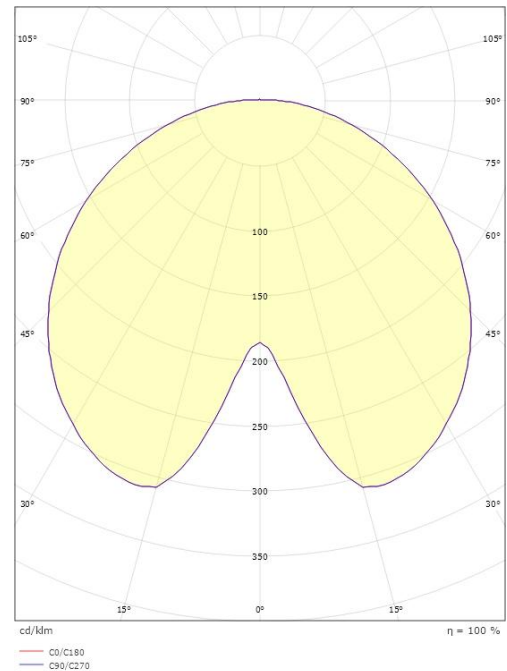

**Materialer og overflater**

Materiale: Aluminium, trykkstøpt  
 Farge: Grå struktur 2150 sablé  
 Avskjermingens materiale: Polycarbonat (PC)

**Montering/Tilkobling**

Montering: Mast - topp (Ø60mm), Utendørs  
 Kabel: Kabel 2x1mm<sup>2</sup> 6m  
 Vindprojisert areal: 0,0775m<sup>2</sup> - Max 10 kg

**Dimensjoner**

Høyde (mm) H: 291  
 Diameter (mm) D: 600  
 Vekt (kg) brutto/netto: 10 / 8

**Forpakning**

Forpakkingsstørrelse (mm): 625 x 625 x 300

5 7 0 3 8 2 1 1 6 8 0 9 0