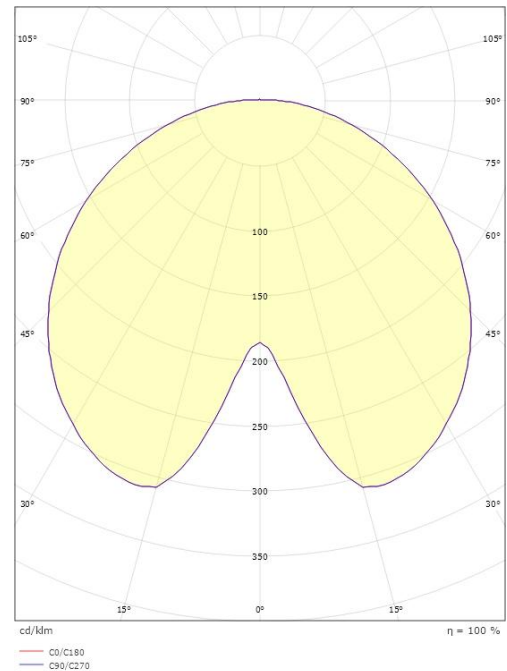

Place

Place Grå 2410lm 3000K Ra>80 DYNADIM

El-nummer: 3500445
EAN: 5703821168076
SG artikkelnr: 8246088215

Elektrisk

System effekt (W): 21W
Spennning: 220-240V
Maks. armaturer per sikring: B10: 10, B16: 17, C10: 16, C16: 27

Lysteknikk

Type lyskilde: LED
Effektiv lysstrøm (lm): 2410lm
Lysutbytte: 115 lm/W
Farge temperatur: 3000K
Fargegjengivelse (Ra/CRI): Ra>80
MacAdams faktor: SDCM: 3
Levetid: L90/B10>50.000
Levetid: L80/B10>100.000
Lysstråling: Direkte

Styring

Styring: DYNADIM

Beskyttelse

Isolasjonsklasse: Klasse II
IK Klasse: IK10
IP Klasse: IP66
Overspenningsvern: (min. 4 kV) Integrrert

Energi og godkjenning

Inneholder lyskilde med energiklasse: C
Sunda Hus: C+

Materialer og overflater

Materiale: Aluminium, trykkstøpt
Farge: Grå struktur 2150 sablé
Avskjermingens materiale: Polycarbonat (PC)

Montering/Tilkobling

Montering: Mast - topp (Ø60mm), Utendørs
Kabel: Kabel 2x1mm² 6m
Vindprojisert areal: 0,0775m² - Max 10 kg

Dimensjoner

Høyde (mm) H: 291
Diameter (mm) D: 600
Vekt (kg) brutto/netto: 9.8 / 7.8

Forpakning

Forpakkingsstørrelse (mm): 625 x 625 x 300

5 7 0 3 8 2 1 1 6 8 0 7 6