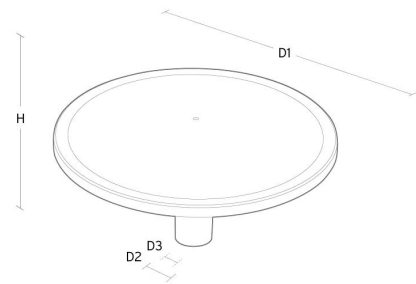

### Montering/Tilkobling

Montering: Mast - topp (Ø60mm), Utendørs  
Kabel: Kabel 2x1mm<sup>2</sup> 6m  
Vindprojisert areal: 0,0775m<sup>2</sup> - Max 10 kg

### Dimensjoner

Høyde (mm) H: 291  
Diameter (mm) D: 600  
Vekt (kg) brutto/netto: 9.8 / 7.8

### Forpakning

Forpakkingsstørrelse (mm): 625 x 625 x 300

5 7 0 3 8 2 1 1 6 8 0 7 6