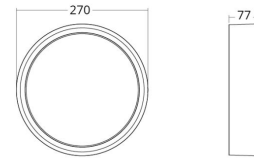

Lysteknikk

Type lyskilde: LED
Effektiv lysstrøm (lm): 960lm
Lysutbytte: 120 lm/W
Farge temperatur: 3000K
Fargegjengivelse (Ra/CRI): Ra>80
MacAdams faktor: SDCM: 3
Levetid: L70/B20>100.000
Levetid: L80/B20>75.000
Lysstråling: Direkte
Optikk: Opal
Lysspredning: 110°
Fotobiologisk sikkerhet: RG 0