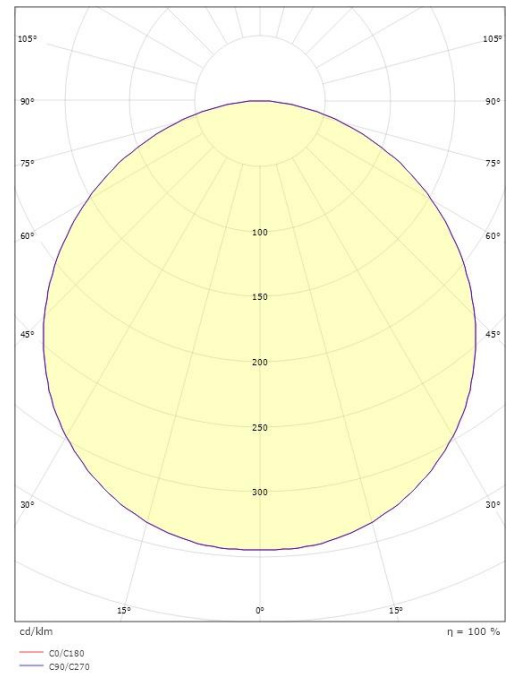

Dimensjoner

Høyde (mm) H: 77
Diameter (mm) D: 270
Vekt (kg) brutto/netto: 2.39 / 1.9

Forpakning

Forpakkingsstørrelse (mm): 278 x 275 x 92

7 0 2 1 9 8 6 0 5 0 4 3 1