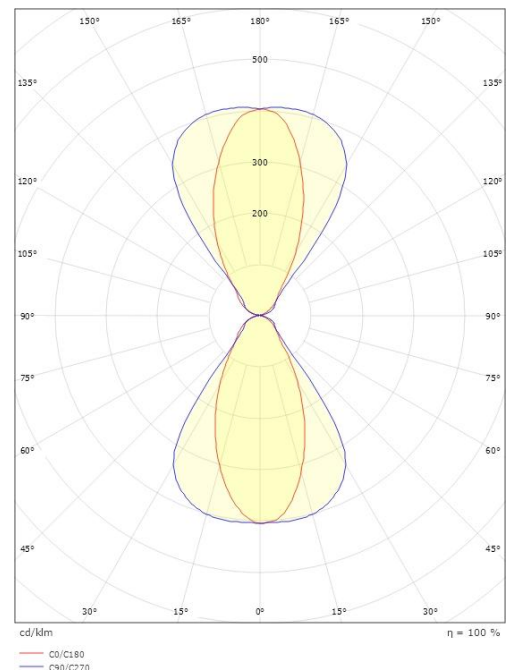

Dimensjoner

Lengde (mm) L: 205
Bredde (mm) W: 205
Høyde (mm) H: 125
Vekt (kg) brutto/netto: 2.63 / 2.385

Forpakning

Forpakkingsstørrelse (mm): 220 x 212 x 137

7 0 2 1 9 8 6 4 1 7 0 9 8