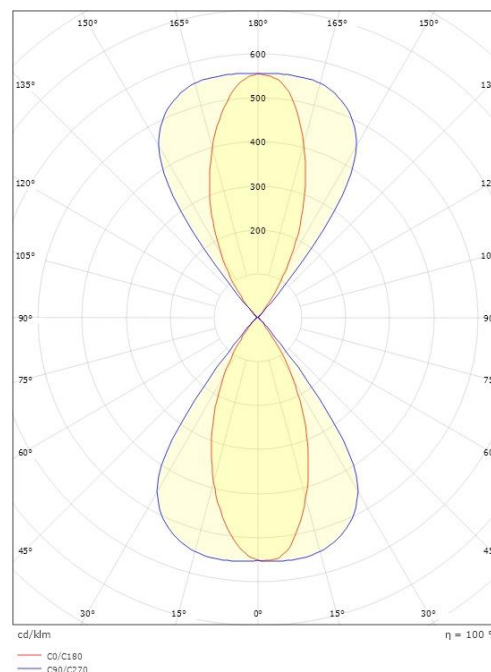

Forpakning

Forpakkingsstørrelse (mm): 220 x 212 x 137