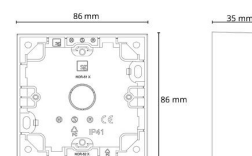

Montering/Tilkobling

Montering: Utenpåliggende, Innendørs

Dimensjoner

Lengde (mm) L: 86
Bredde (mm) W: 86
Høyde (mm) H: 35
Vekt (kg) brutto/netto: 0.06 / 0.045

Forpakning

Forpakkingsstørrelse (mm): 86 x 86 x 35
Pakningsantall: 6